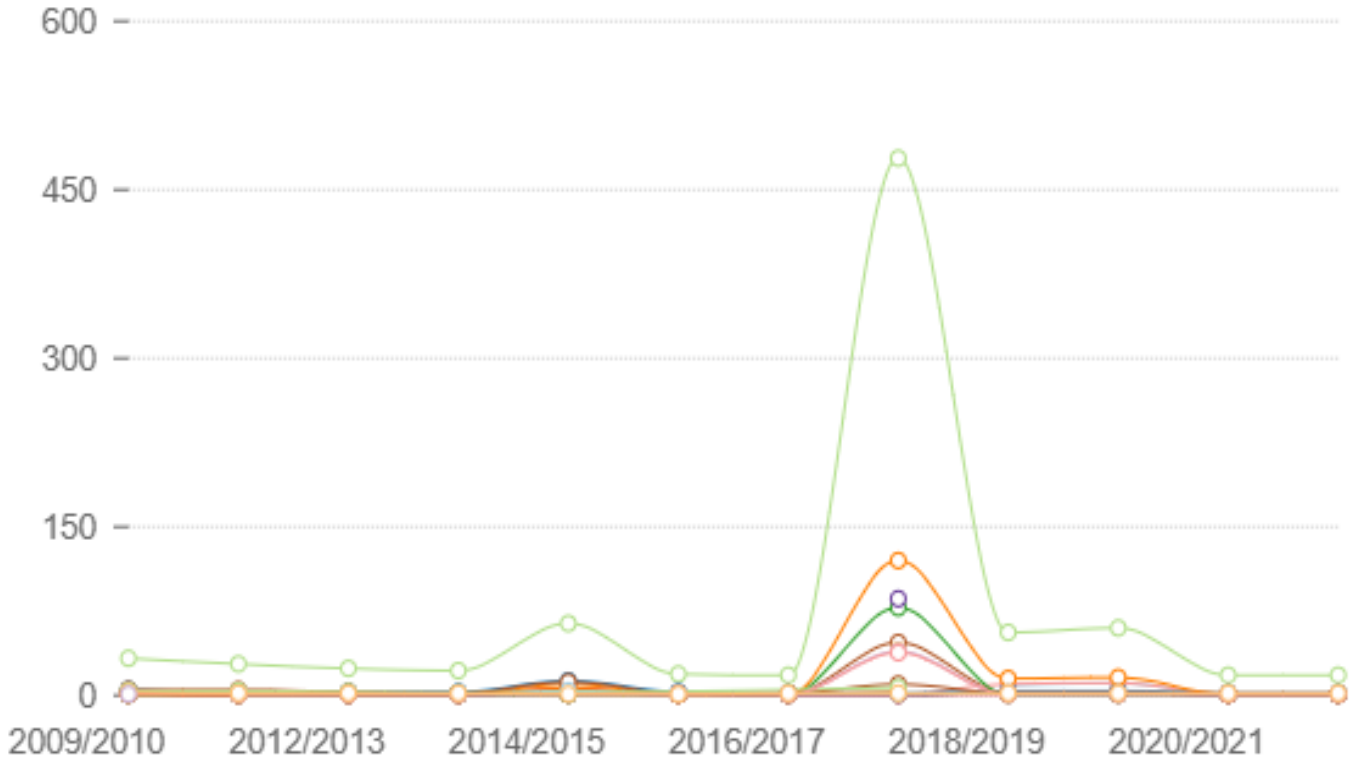

## إجمالي عدد الصوامع طبقا للمحافظات

- الأقصر - الفيوم - البحر الأحمر - كفر الشيخ - بني سويف - دمياط - الإسماعيلية  
 - الإجمالي - المنوفية - سوهاج - المنيا - قنا - الشرقية - أسيوط - البحيرة  
 - الدقهلية - القليوبية - الجيزة - الغربية - القاهرة - الأسكندرية - 6 أكتوبر

فترة النهاية:

2022

فترة البداية:

2010

الدورية:

سنوي

الوحدة:

عدد