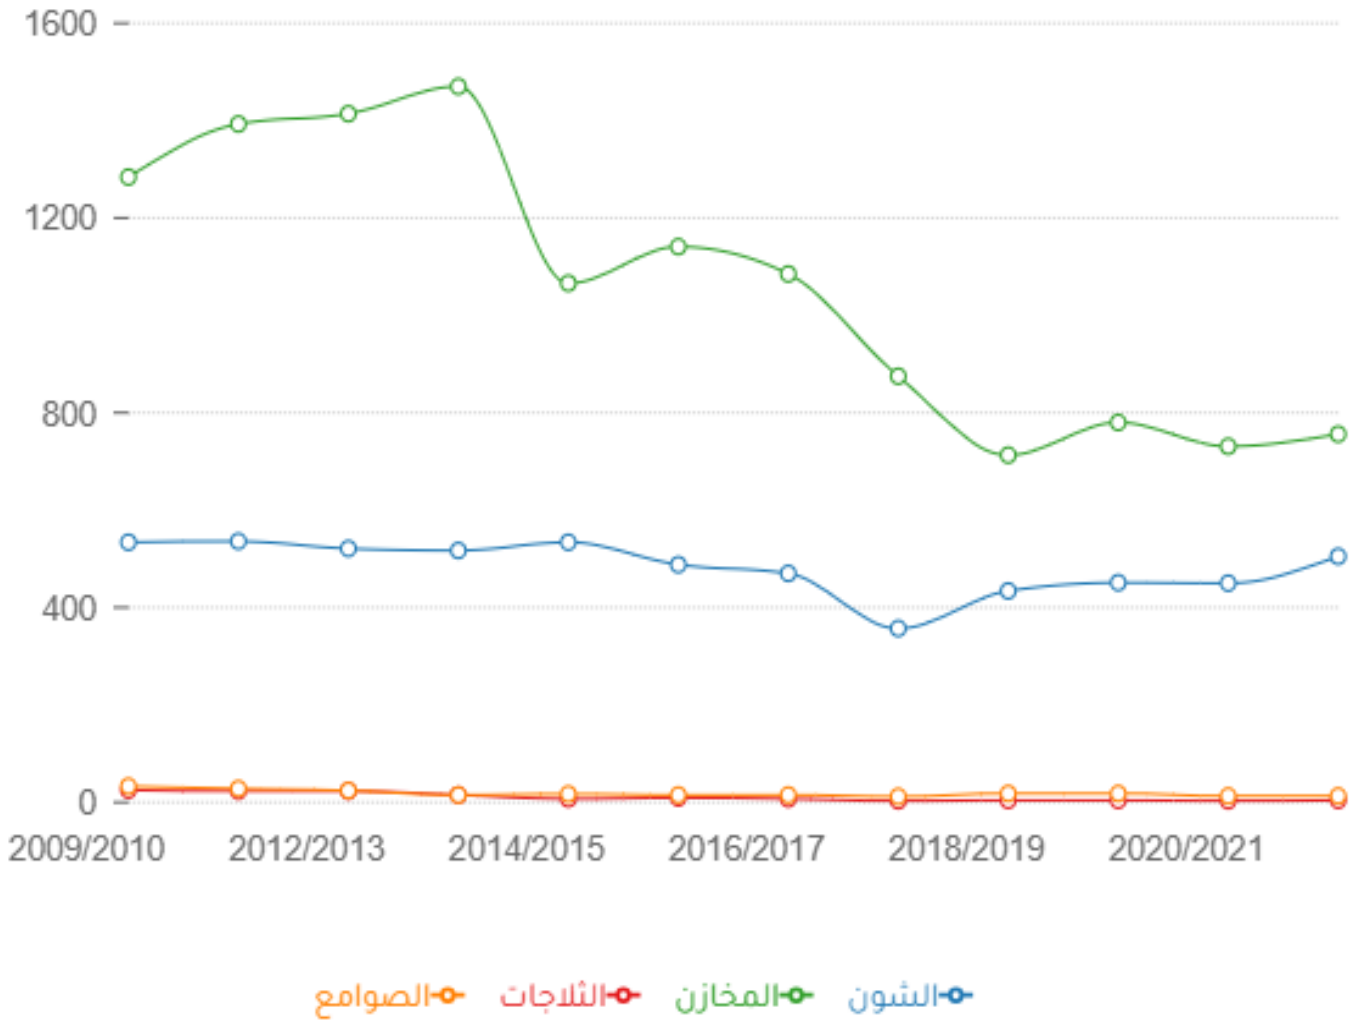

إجمالي عدد الشون والمخازن والثلاجات والصوامع بالقطاع العام / الأعمال العام

فترة النهاية:
2022

فترة البداية:
2010

الدورية:
سنوي

الوحدة:
عدد

المرجع:

الجهـاز المـركـزي للتـعبئة العامة والإحصاء - التخزين لحساب الغير بمنشآت القطاع العام / الأعمال العام والقطاع الخاص