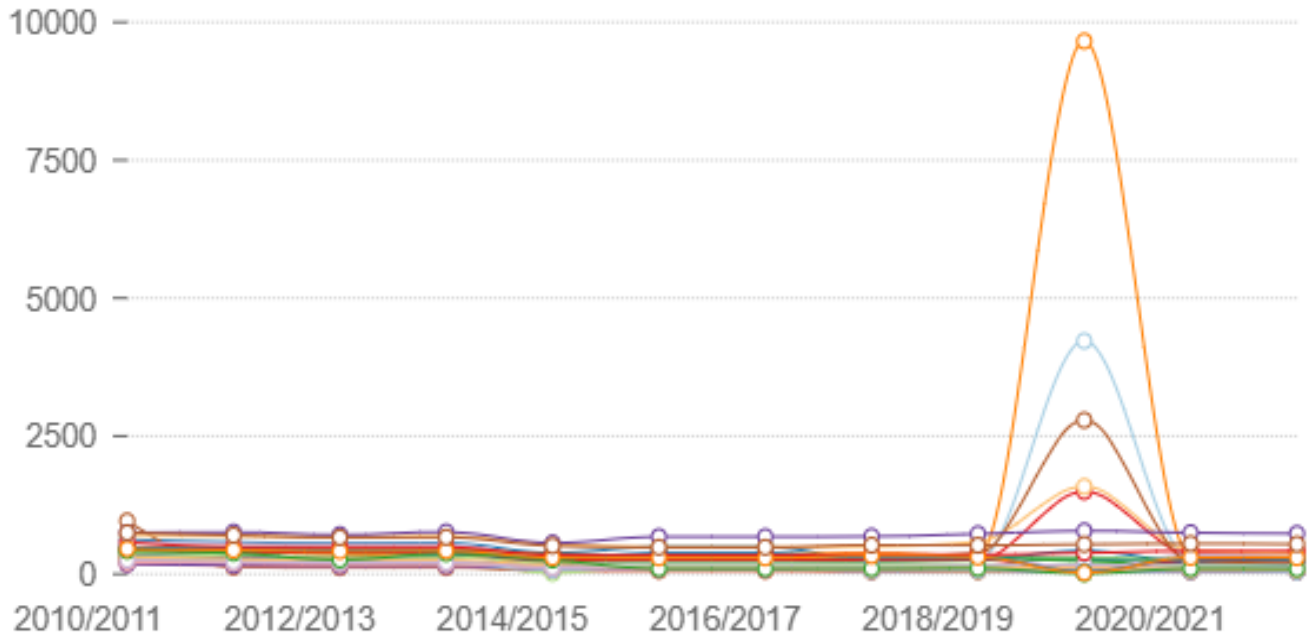

متوسط عدد خطوط التليفونات المنزلية / ألف أسرة من السكان

- الوادي الجديد - مطروح - شمال سيناء - جنوب سيناء - الأقصر - الفيوم
- البحر الأحمر - كفر الشيخ - بني سويف - بورسعيد - دمياط - الإسماعيلية
- الإجمالي - المنوفية - سوهاج - المنيا - السويس - قنا - الشرقية - أسيوط
- الأسوان - البحيرة - الدقهلية - القليوبية - الجيزة - الغربية - القاهرة
- الأسكندرية

الوحدة: عدد
الدورية: سنوي
فترة البداية: 2011
فترة النهاية: 2022

المرجع:

الجهاز المركزي للتعبئة العامة والإحصاء - إحصاءات الاتصالات السلكية واللاسلكية

ملاحظات إحصائية:

باستخدام عدد السكان المقدر بأسلوب الزيادة الطبيعية في 1 / 1 / 2006 ومتوسط حجم الأسرة من تعداد 2006