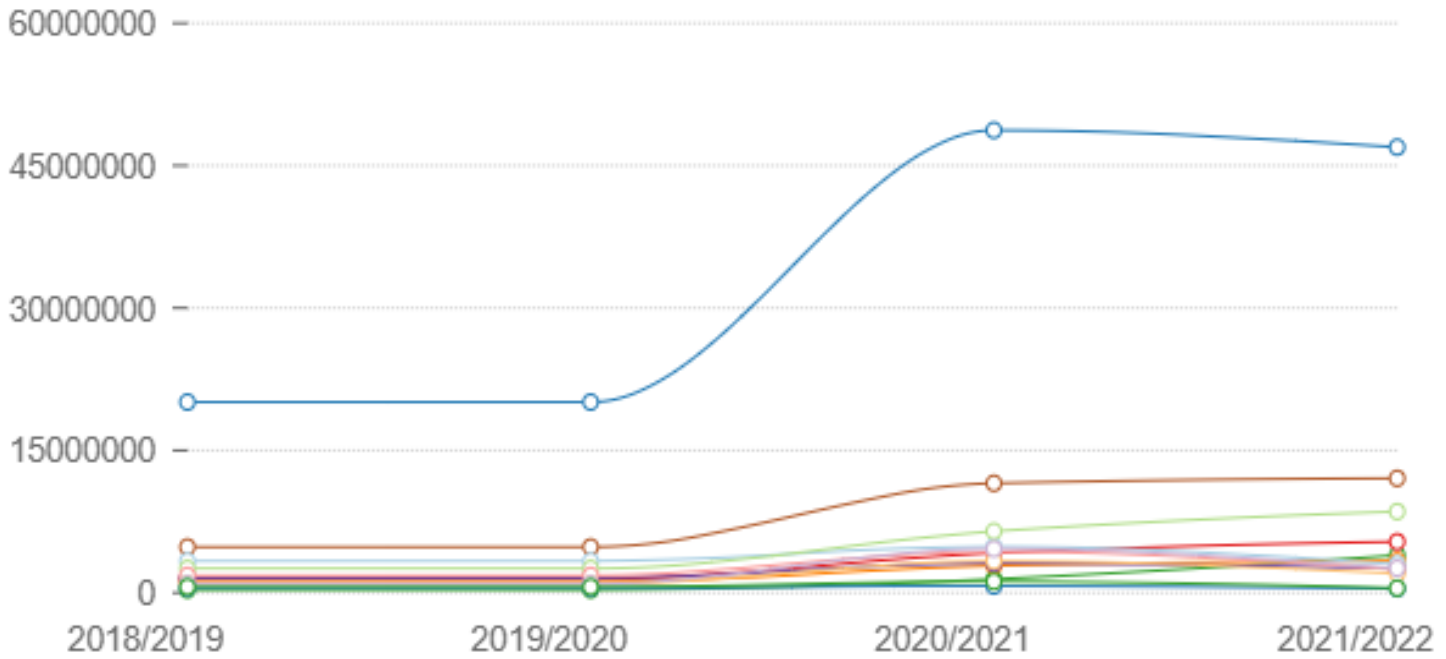

قيمة إصلاح حوادث شبكة التليفوت موزعة طبقا للمناطق على مستوى الجمهورية

- الإجمالي - الجيزة - القاهرة - الأسكندرية - الساحل الشمالي - مطروح
- وسط الدلتا (القليوبية - الغربية - المنوفية) - شرق الدلتا (الشرقية-الدقهلية - دمياط -زقازيق)
- غرب الدلتا (البحيرة -دمنهور -البحيرة -كفر الشيخ) - شمال الصعيد (بني سويف-الفيوم - المنيا)
- وسط الصعيد (سوهاج -اسيوط -الوادي الجديد) - جنوب الصعيد (قنا -الاقصر - اسوان)
- الاسماعيلية - بورسعيد - شمال سيناء - السويس - البحر الاحمر - جنوب سيناء

الوحدة:

جنيه

المرجع:

ملاحظات إحصائية:

لمزيد من التفاصيل الرجوع للنشرة

قد يكون هناك فروقات في التجميع

الجهاز المركزي للتعبئة العامة والإحصاء

ص.ب. 2086

www.capmas.gov.eg

ContactUs@capmas.gov.eg

202-24002718+

الجهاز المركزي للتعبئة العامة والإحصاء

ص.ب. 2086 - مصر - القاهرة، مصر