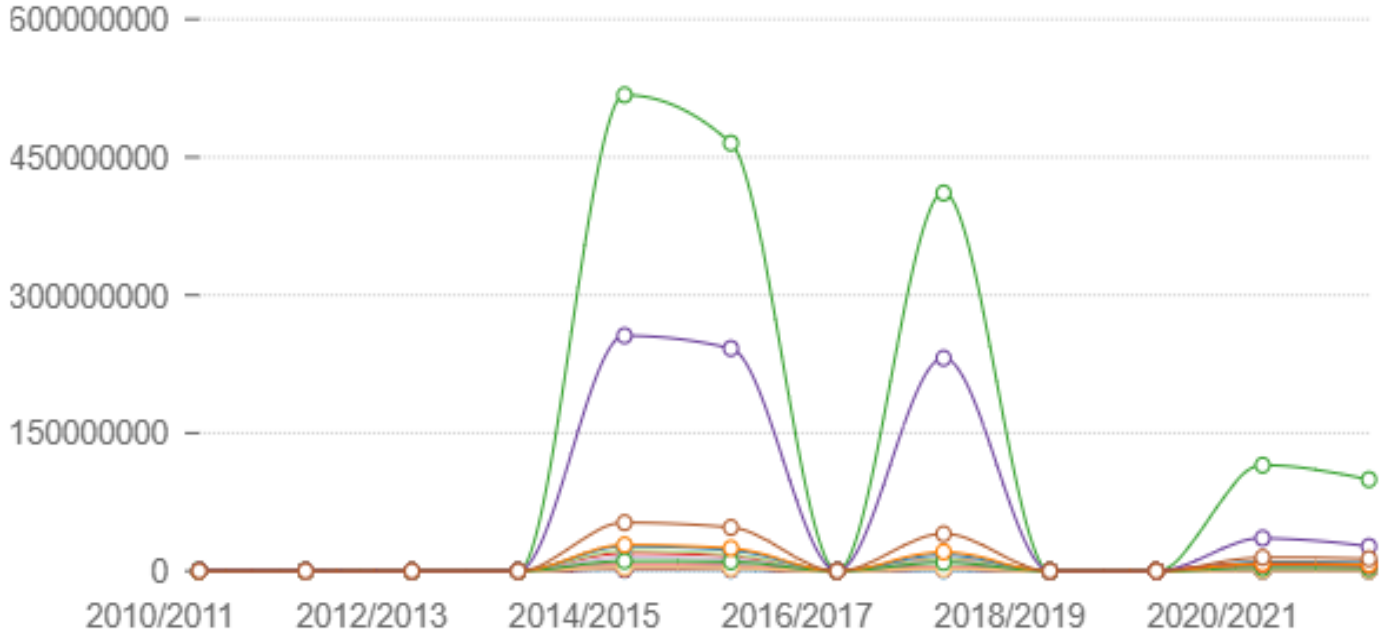

## عدد مكالمات النداء الآلي موزعة طبقا للمحافظات

- الوادي الجديد - مطروح - شمال سيناء - جنوب سيناء - الأقصر - الفيوم  
 - البحر الأحمر - كفر الشيخ - بني سويف - بورسعيد - دمياط - الإسماعيلية  
 - الإجمالي - المنوفية - سوهاج - المنيا - السويس - قنا - الشرقية - أسيوط  
 - أسوان - البحيرة - الدقهلية - القليوبية - الجيزة - الغربية - القاهرة  
 - الأسكندرية