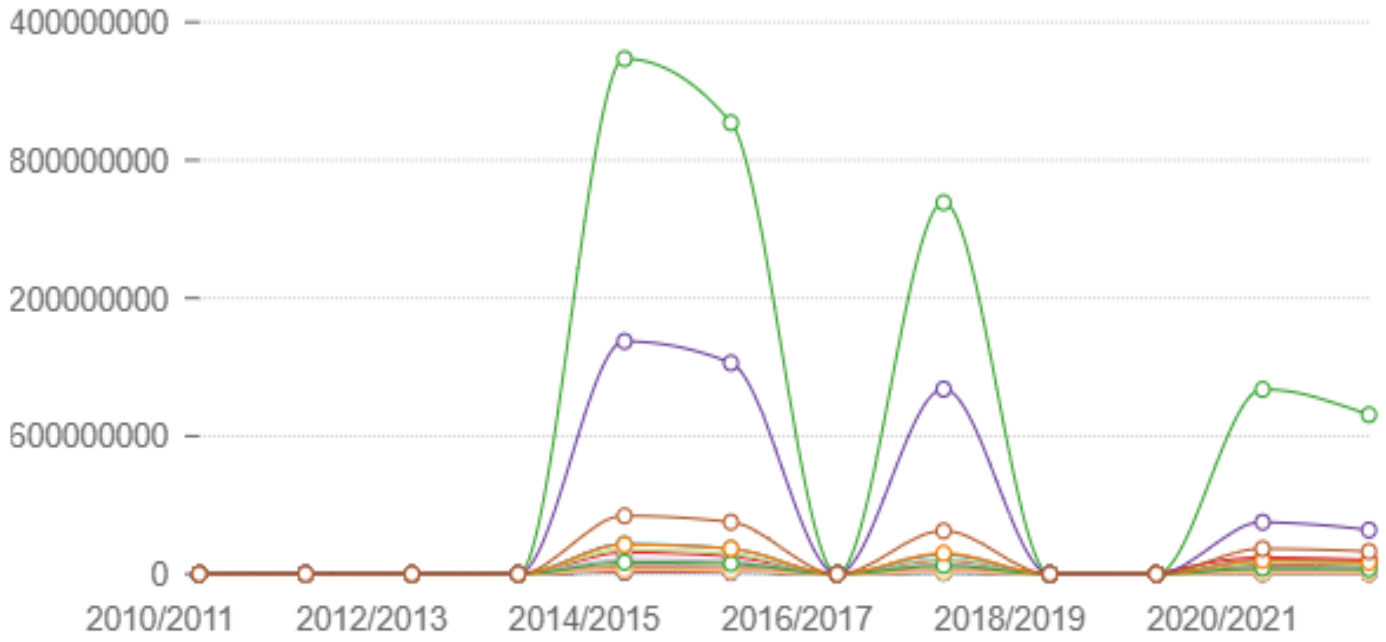

عدد دقائق النداء الآلي موزعة طبقا للمحافظات

الوادي الجديد - مطروح - شمال سيناء - جنوب سيناء - الأقصر - الفيوم - البحر الأحمر - كفر الشيخ - بني سويف - بورسعيد - دمياط - الإسماعيلية - الإجمالي - المنوفية - سوهاج - المنيا - السويس - قنا - الشرقية - أسيوط - أسوان - البحيرة - الدقهلية - القليوبية - الجيزة - الغربية - القاهرة - الأسكندرية

فترة النهاية:

2022

فترة البداية:

2011

الدورية:

سنوي

الوحدة:

الف