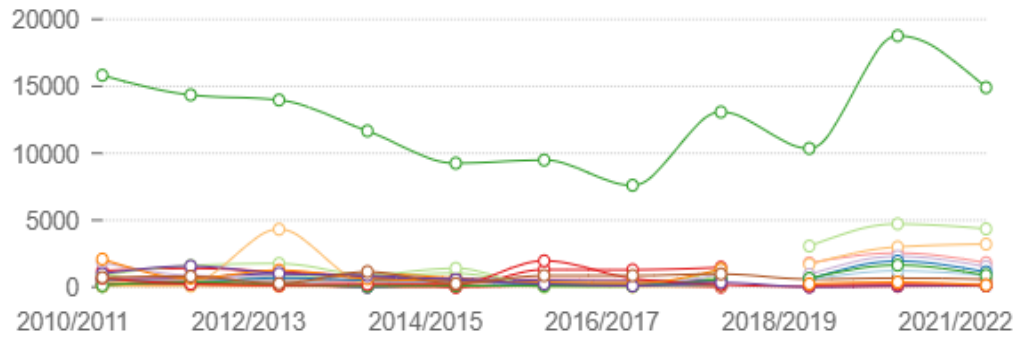

عدد حوادث شبكة التليفونات موزعة طبقا للمحافظات

- الوادي الجديد - مطروح - شمال سيناء - جنوب سيناء - الأقصر - الفيوم
- البحر الأحمر - كفر الشيخ - بني سويف - بورسعيد - دمياط - الإسماعيلية
- الإجمالي - المنوفية - سوهاج - المنيا - السويس - قنا - الشرقية - أسيوط
- أسوان - البحيرة - الدقهلية - القليوبية - الجيزة - الغربية - القاهرة
- الأسكندرية - الساحل الشمالي - مطروح - وسط الدلتا (القليوبية - الغربية - المنوفية)
- شرق الدلتا (الشرقية-الدقهلية - دمياط -زقازيق)
- غرب الدلتا (البحيرة -دمهور-البحيرة -كفر الشيخ) -شمال الصعيد (بني سويف-الفيوم - المنيا)
- وسط الصعيد (سوهاج -اسيوط -الوادي الجديد) -جنوب الصعيد (قنا -الأقصر - اسوان)
- الاسماعيلية - بورسعيد - شمال سيناء - السويس - البحر الاحمر - جنوب سيناء

الوحدة: عدد
الدورية: سنوي
فترة البداية: 2011
فترة النهاية: 2022

المرجع:

الجهاز المركزي للتعبئة العامة والإحصاء - إحصاءات الاتصالات السلكية واللاسلكية

ملاحظات إحصائية:

لمزيد من التفاصيل الرجوع للنشرة

قد يكون هناك فروقات في التجميع

القاهرة الكبرى تم تقسيمها بنسب تقريبية (القاهرة - الجيزة - حلوان - كالتالي)