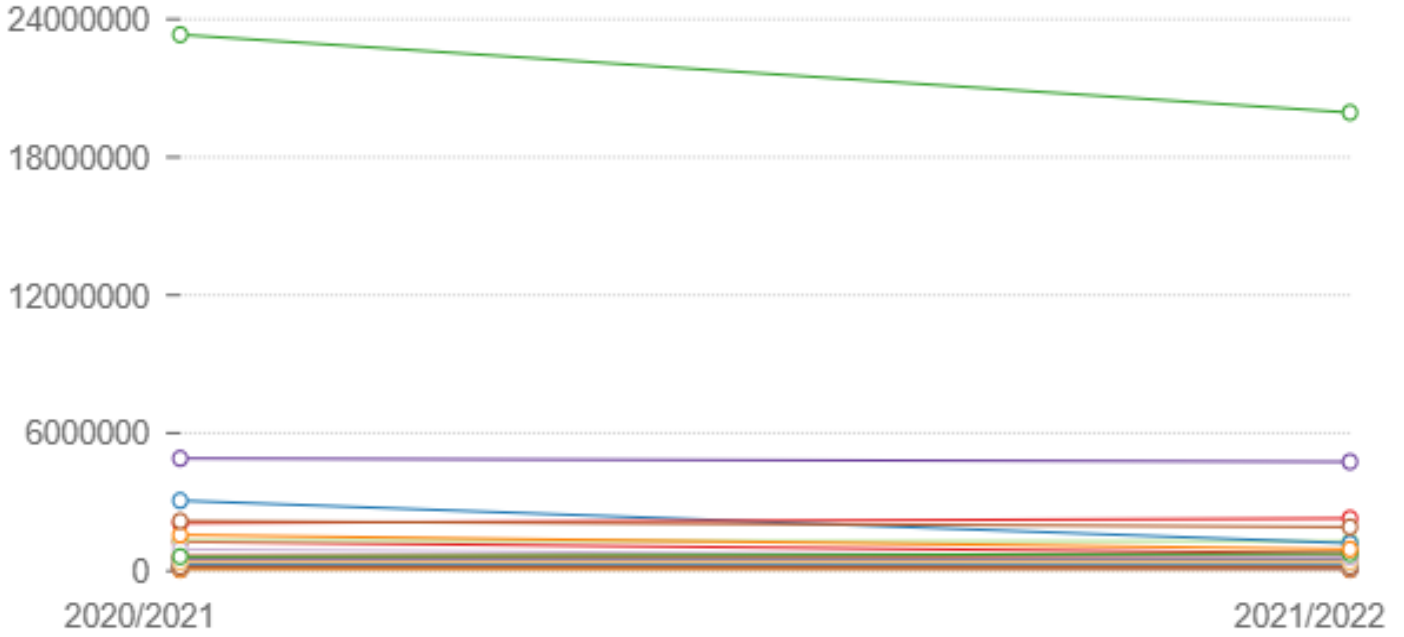

## عدد حمولة السنترالات موزعة طبقا للمحافظات

- الوادي الجديد - مطروح - شمال سيناء - جنوب سيناء - الأقصر - الفيوم  
 - البحر الأحمر - كفر الشيخ - بنى سويف - بورسعيد - دمياط - الإسماعيلية  
 - الإجمالي - المنوفية - سوهاج - المنيا - السويس - قنا - الشرقية - أسيوط  
 - أسوان - البحيرة - الدقهلية - القليوبية - الجيزة - الغربية - القاهرة  
 - الأسكندرية

فترة النهاية:

2022

فترة البداية:

2021

الدورية:

سنوي

الوحدة:

عدد