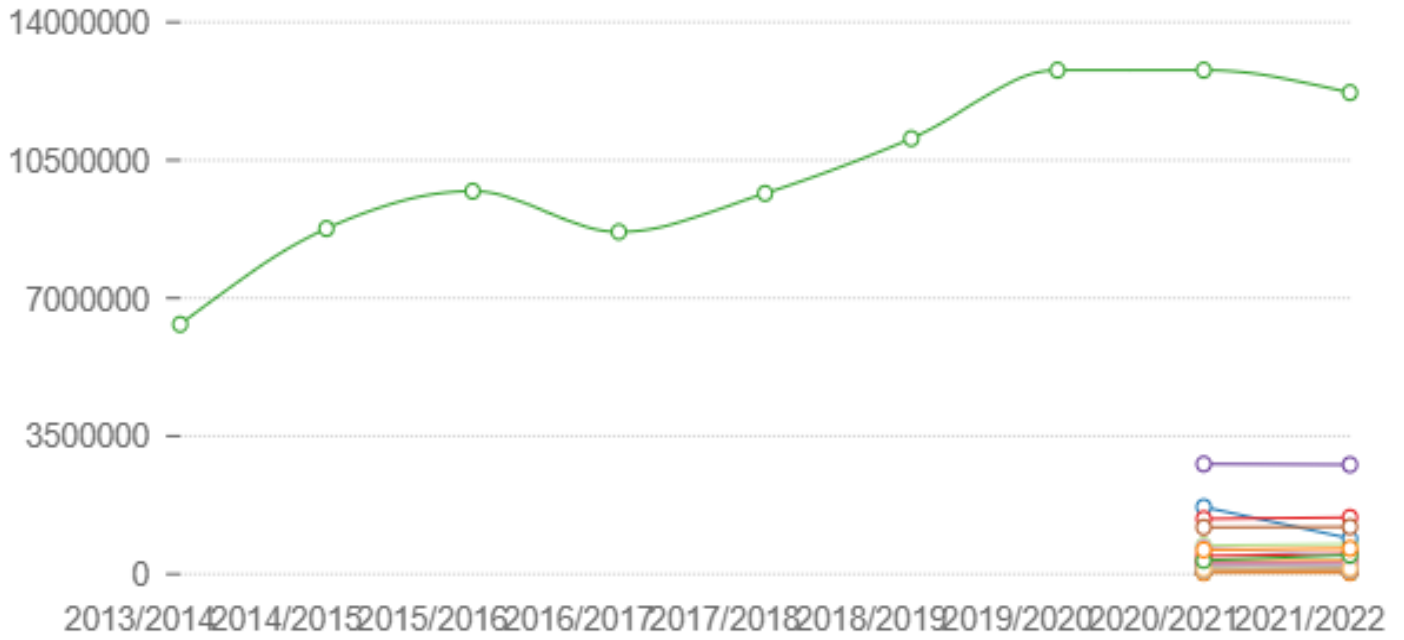

## عدد الخطوط الشغالة بالسنترالات موزعة طبقا للمحافظات

- الوادي الجديد - مطروح - شمال سيناء - جنوب سيناء - الأقصر - الفيوم  
 - البحر الأحمر - كفر الشيخ - بني سويف - بورسعيد - دمياط - الإسماعيلية  
 - الإجمالي - المنوفية - سوهاج - المنيا - السويس - قنا - الشرقية - أسيوط  
 - أسوان - البحيرة - الدقهلية - القليوبية - الجيزة - الغربية - القاهرة  
 - الأسكندرية