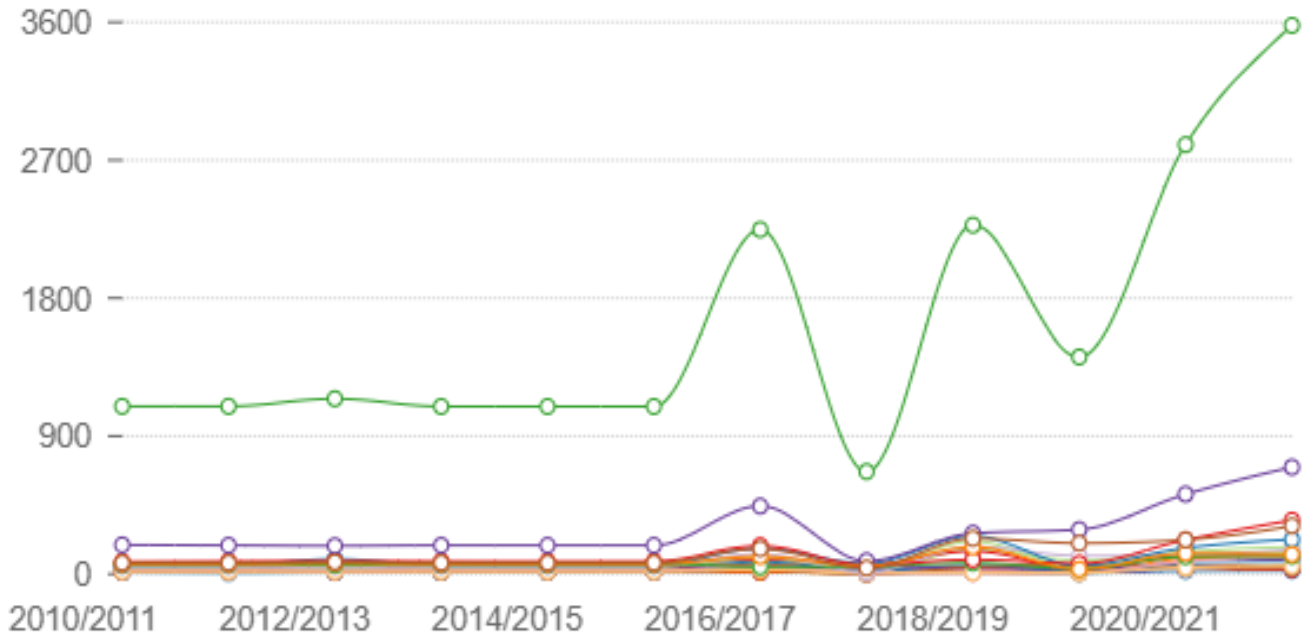

## عدد أجهزة الكمبيوتر (شاشات التحصيل) موزعة طبقا للمحافظات

الوادي الجديد - مطروح - شمال سيناء - جنوب سيناء - الأقصر - الفيوم  
البحر الأحمر - كفر الشيخ - بني سويف - بورسعيد - دمياط - الإسماعيلية  
الإجمالي - المنوفية - سوهاج - المنيا - السويس - قنا - الشرقية - أسيوط  
أسوان - البحيرة - الدقهلية - القليوبية - الجيزة - الغربية - القاهرة  
الأسكندرية

فترة النهاية:

2022

فترة البداية:

2011

الدورية:

سنوي

الوحدة:

عدد