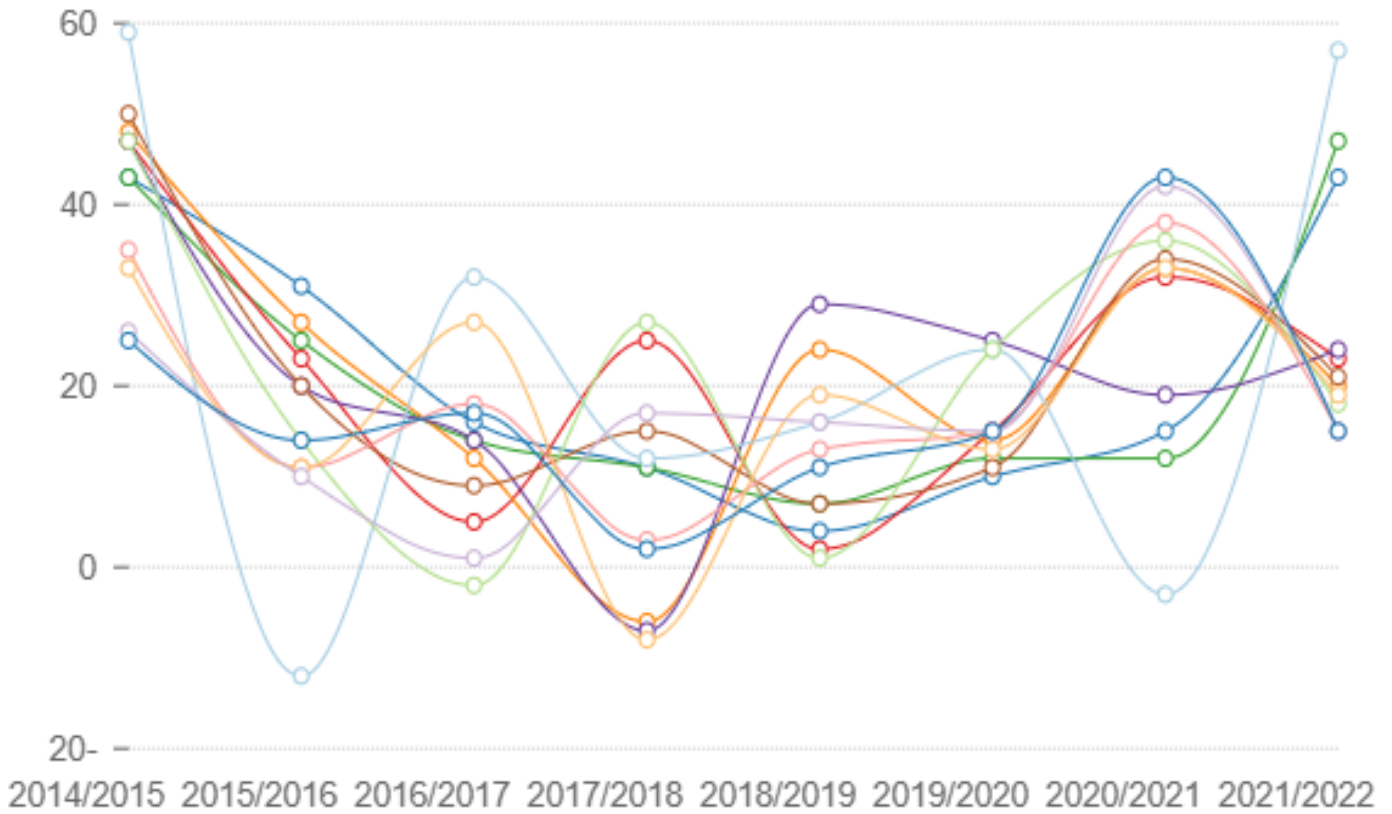

## نسبة التغير السنوية لعدد مشتركى الانترنت عن طريق ADSL طبقا للشهور

30-  
2014/2015 2015/2016 2016/2017 2017/2018 2018/2019 2019/2020 2020/2021 2021/2022

يوليو - أغسطس - سبتمبر - أكتوبر - نوفمبر - ديسمبر - يناير - فبراير  
مارس - أبريل - مايو - يونيو

فترة النهاية:  
2022

فترة البداية:  
2015

الدورية:  
سنوي

الوحدة:  
نسبة تغير

المرجع:

الجهـاز المـركـزي للتـعبئة العامة والإحصاء - إحصاءات الاتصـالات السـلكية واللاسـلكية

ملاحظات إحصائية:

قد يكون هناك فروقات في التجميع

## نسبة التغير السنوية لعدد مستخدمي الانترنت عن طريق الهاتف المحمول طبقا للشهور

يوليو - أغسطس - سبتمبر - أكتوبر - نوفمبر - ديسمبر - يناير - فبراير  
مارس - أبريل - مايو - يونيو

الوحدة:  
نسبة تغير

المرجع:  
الفترة النهائية:  
2022