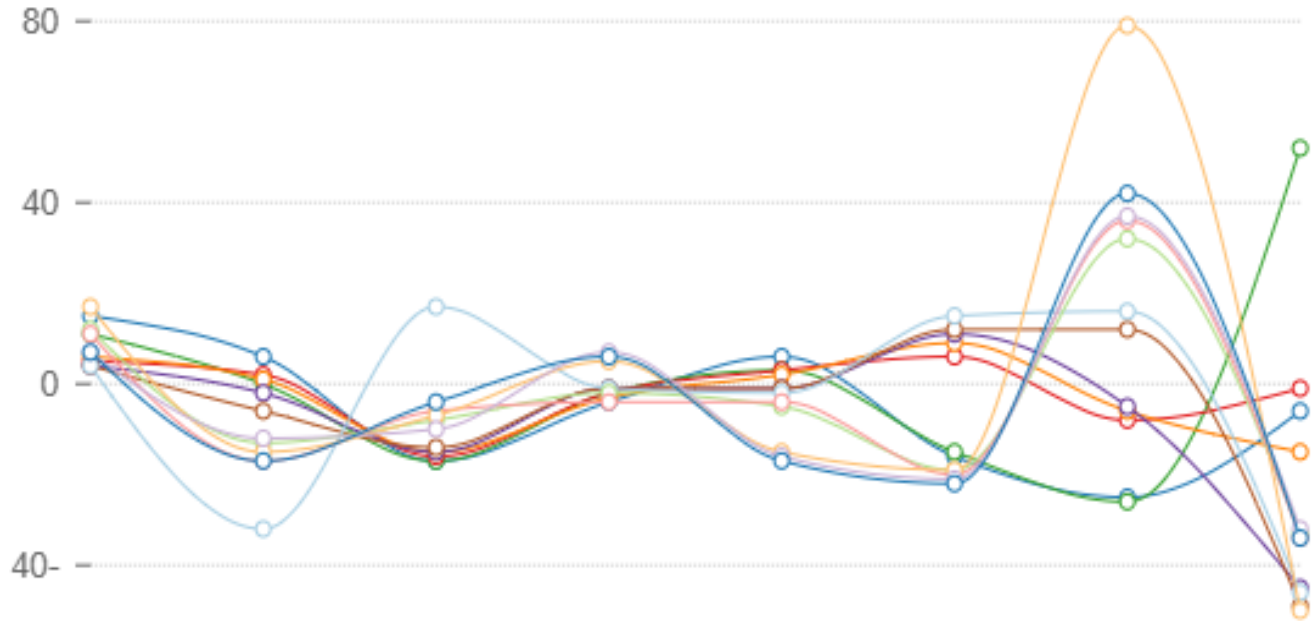

نسبة التغير السنوية لعدد مستخدمي الانترنت عن طريق USB Modem طبقا للشهور

2014/2015 2015/2016 2016/2017 2017/2018 2018/2019 2019/2020 2020/2021 2021/2022

يوليو - أغسطس - سبتمبر - أكتوبر - نوفمبر - ديسمبر - يناير - فبراير
يوليو - أغسطس - سبتمبر - أكتوبر - نوفمبر - ديسمبر - يناير - فبراير
يوليو - أغسطس - سبتمبر - أكتوبر - نوفمبر - ديسمبر - يناير - فبراير

فترة النهاية:
2022

فترة البداية:
2015

الدورية:
سنوي

الوحدة:
نسبة تغير

المرجع:

الجهـاز المـركـزي للتعبئة العامة والإحصاء - إحصاءات الاتصالات السلكية واللاسلكية

ملاحظات إحصائية:

قد يكون هناك فروقات في التجميع

لمزيد من التفاصيل الرجوع للنشرة

غير موجود للسنوات احدث من 2020