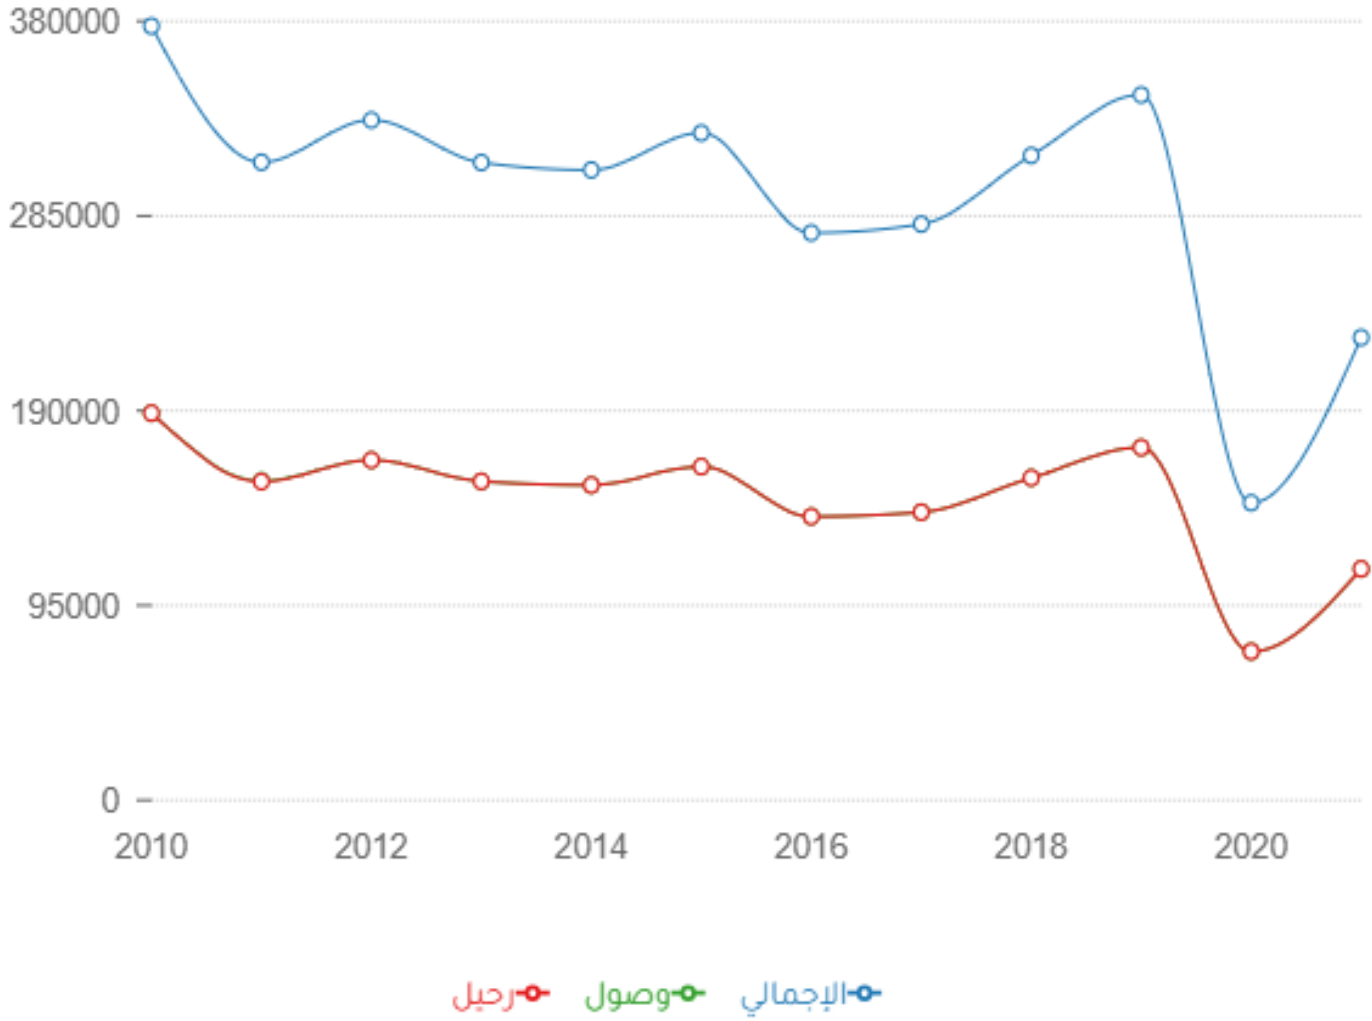

إجمالي عدد الرحلات للمطارات المصرية

فترة النهاية:
2021

فترة البداية:
2010

الدورية:
سنوي

الوحدة:
عدد

المرجع:

الجهاز المركزي للتعبئة العامة والإحصاء - النقل الجوي

ملاحظات إحصائية: