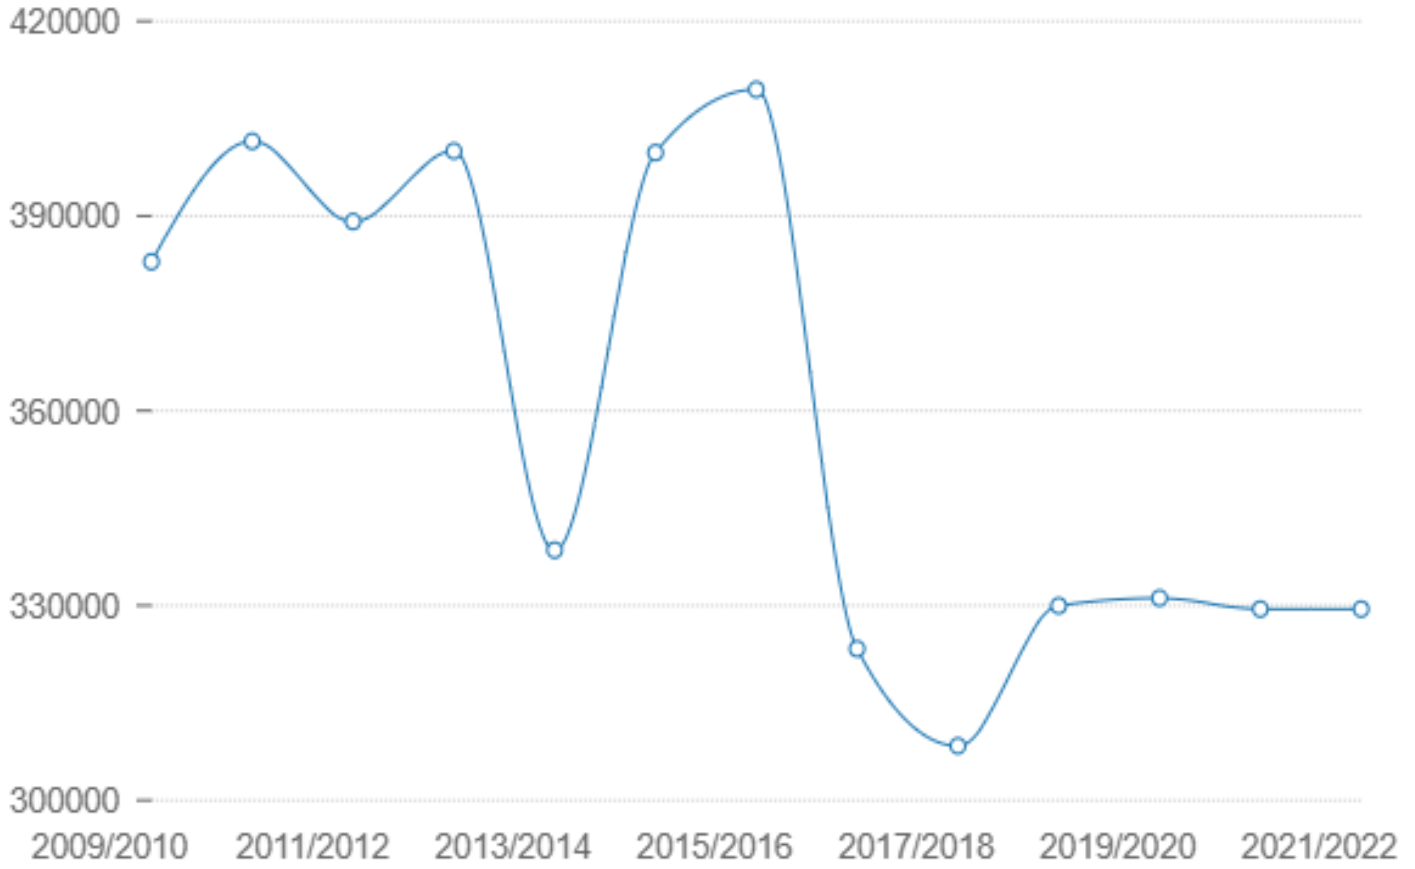

إجمالي الأدوار للقطارات العاملة للسكك الحديدية (خارج المدن)

عدد الأدوار

فترة النهاية:

2022

فترة البداية:

2010

الدورية:

سنوي