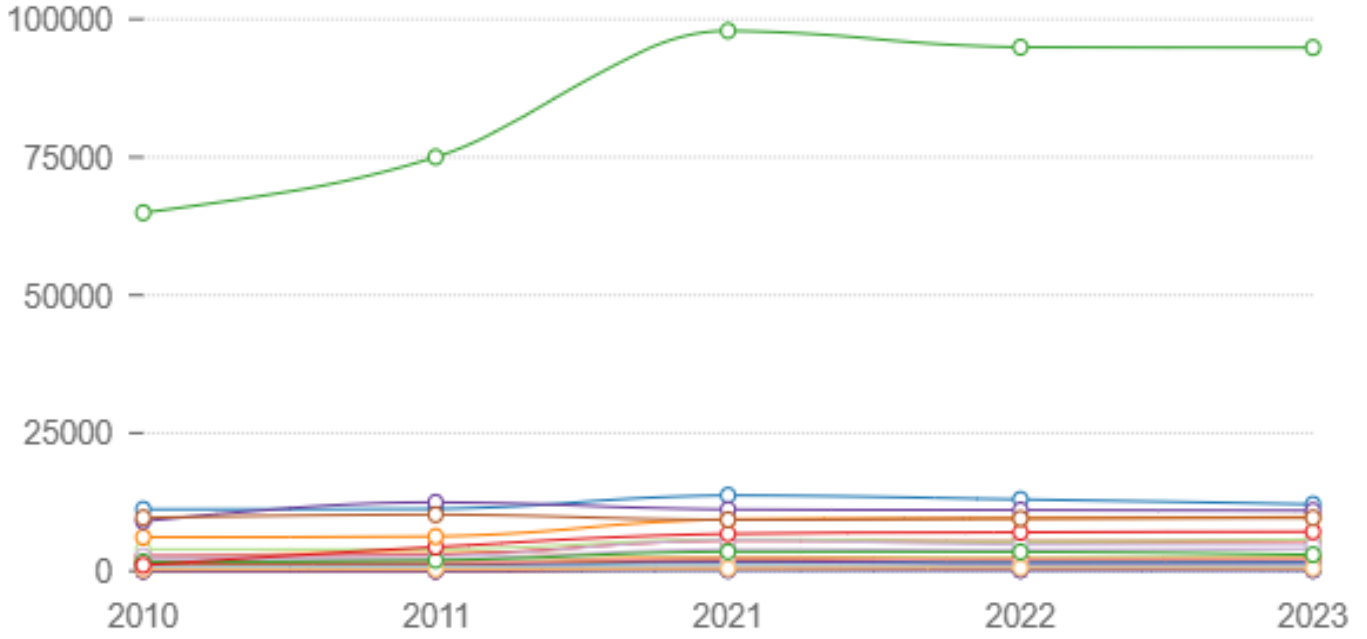

## عدد المقطورات طبقا للمحافظات

الوادي الجديد - مطروح - شمال سيناء - جنوب سيناء - الأقصر - الفيوم - البحر الأحمر - كفر الشيخ - بني سويف - بورسعيد - دمياط - الإسماعيلية - الإجمالي - المنوفية - سوهاج - المنيا - السويس - قنا - الشرقية - أسيوط - أسوان - البحيرة - الدقهلية - القليوبية - الجيزة - الغربية - القاهرة - الأسكندرية

فترة النهاية:

2023

فترة البداية:

2010

الدورية:

سنوي

الوحدة:

عدد

## عدد المقطورات طبقا للأقاليم

فترة النهاية:  
2023

فترة البداية:  
2010

الدورية:  
سنوي

الوحدة:  
عدد

المرجع:

الجهـاز المـركـزي للتعبئة العامة والإحصاء - حصر المركبات المرخصة

ملاحظات إحصائية:

## عدد المقطورات طبقا للحمولة

• الإجمالي • من 6-10 طن • من 11-14 طن • من 15-19 طن • 20 طن فأكثر • من 3-5 طن  
 • من 6-10 طن • من 11-15 طن • من 16-20 طن • 21 طن فأكثر • من 20-15 طن • أقل من 5 طن  
 • من 5-9 طن • من 10-14 طن • 5 طن - 25 طن • 26 طن - 39 طن • 13 - 56 طن  
 • أقل من 2 طن • من 2 إلى أقل من 3.5 طن • من 3.5 إلى 7 طن • أكثر من 7 طن