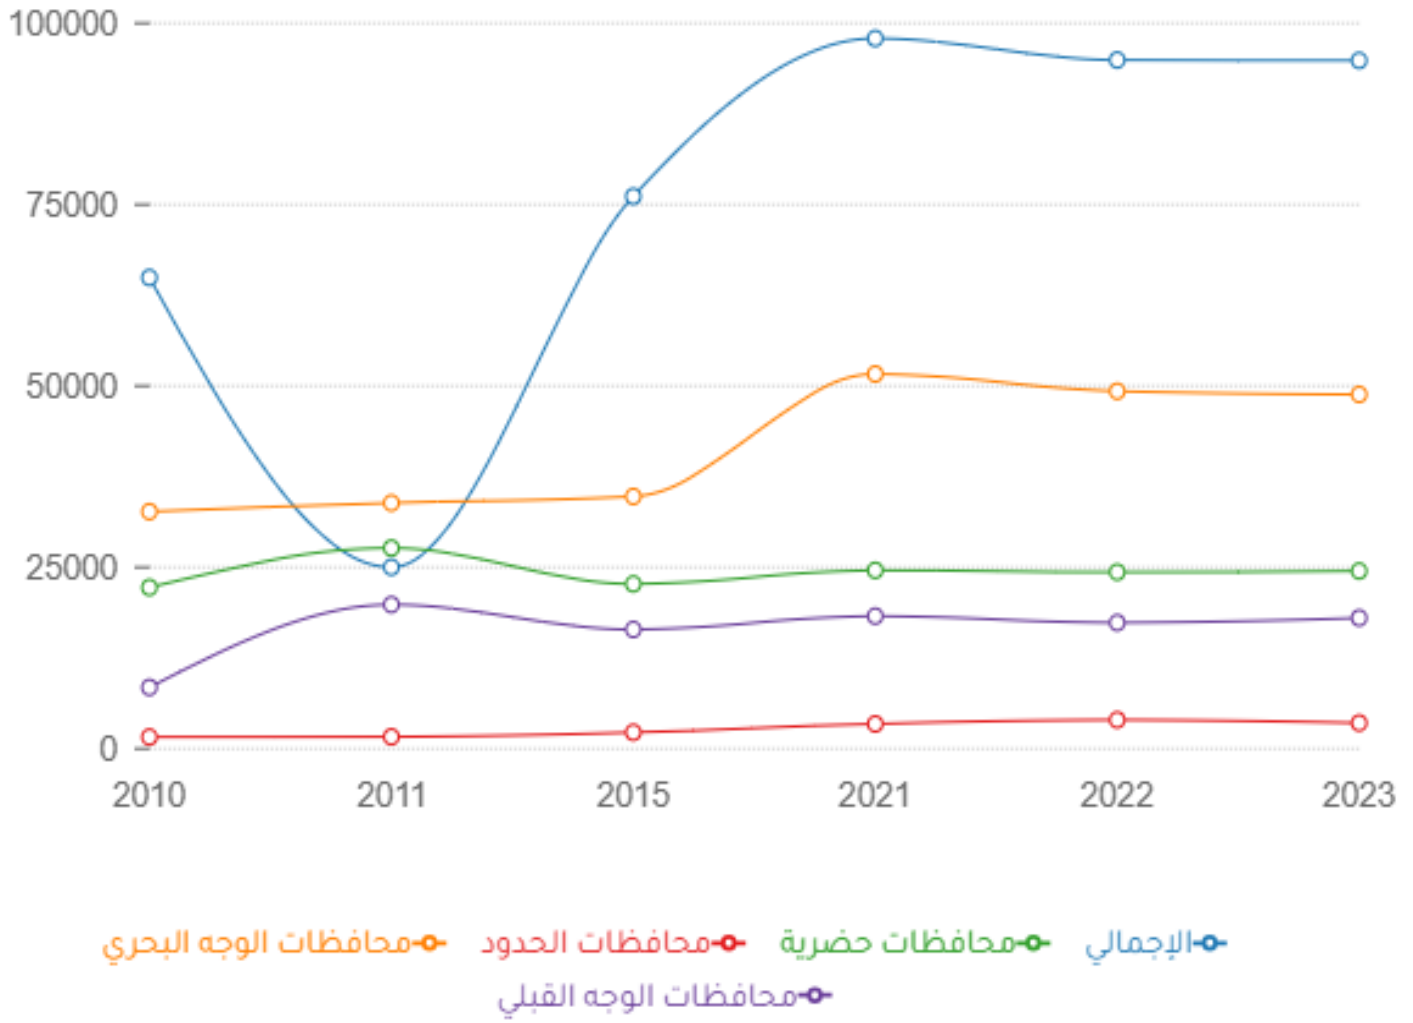

## عدد المقطورات طبقا للمحافظات

الوادي الجديد - مطروح - شمال سيناء - جنوب سيناء - الأقصر - الفيوم - البحر الأحمر - كفر الشيخ - بني سويف - بورسعيد - دمياط - الإسماعيلية - الإجمالي - المنوفية - سوهاج - المنيا - السويس - قنا - الشرقية - أسيوط - أسوان - البحيرة - الدقهلية - القليوبية - الجيزة - الغربية - القاهرة - الأسكندرية

المرجع:

الجهاز المركزي للتعبئة العامة والإحصاء - حصر المركبات المرخصة

ملاحظات إحصائية:

لمزيد من التفاصيل الرجوع للنشرة

قد يكون هناك فروقات في التجميع

## عدد المقطورات طبقا للأقاليم

فترة النهاية:  
2023

فترة البداية:  
2010

الدورية:  
سنوي

الوحدة:  
عدد

المرجع:

الجهـاز المـركـزي للتعبئة العامة والإحصاء - حصر المركبات المرخصة

ملاحظات إحصائية:

## عدد المقطورات طبقا للحمولة

• الإجمالي • من 6-10 طن • من 11-14 طن • من 15-19 طن • 20 طن فأكثر • من 3-5 طن  
 • من 6-10 طن • من 11-15 طن • من 16-20 طن • 21 طن فأكثر • من 20-15 طن • أقل من 5 طن  
 • من 5-9 طن • من 10-14 طن • 5 طن - 25 طن • 26 طن - 39 طن • 13 - 56 طن  
 • أقل من 2 طن • من 2 إلى أقل من 3.5 طن • من 3.5 إلى 7 طن • أكثر من 7 طن