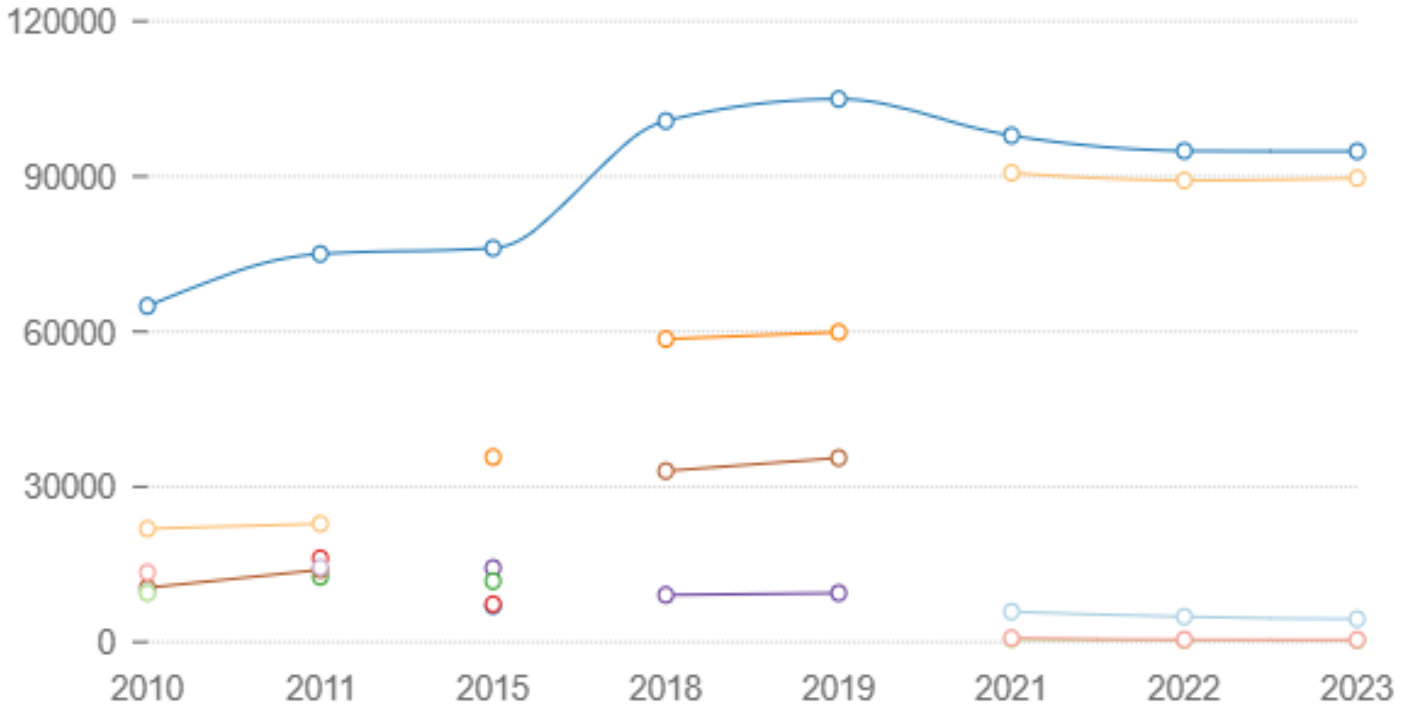

## عدد المقطورات طبقا للأقاليم

فترة النهاية:  
2023

فترة البداية:  
2010

الدورية:  
سنوي

الوحدة:  
عدد

المرجع:

الجهـاز المـركـزي للتعبئة العامة والإحصاء - حصر المركبات المرخصة

ملاحظات إحصائية:

## عدد المقطورات طبقا للحمولة

• الإجمالي • من 6-10 طن • من 11-14 طن • من 15-19 طن • 20 طن فأكثر • من 3-5 طن  
 • من 6-10 طن • من 11-15 طن • من 16-20 طن • 21 طن فأكثر • من 20-15 طن • أقل من 5 طن  
 • من 5-9 طن • من 10-14 طن • 5 طن - 25 طن • 26 طن - 39 طن • 13 - 56 طن  
 • أقل من 2 طن • من 2 إلى أقل من 3.5 طن • من 3.5 إلى 7 طن • أكثر من 7 طن