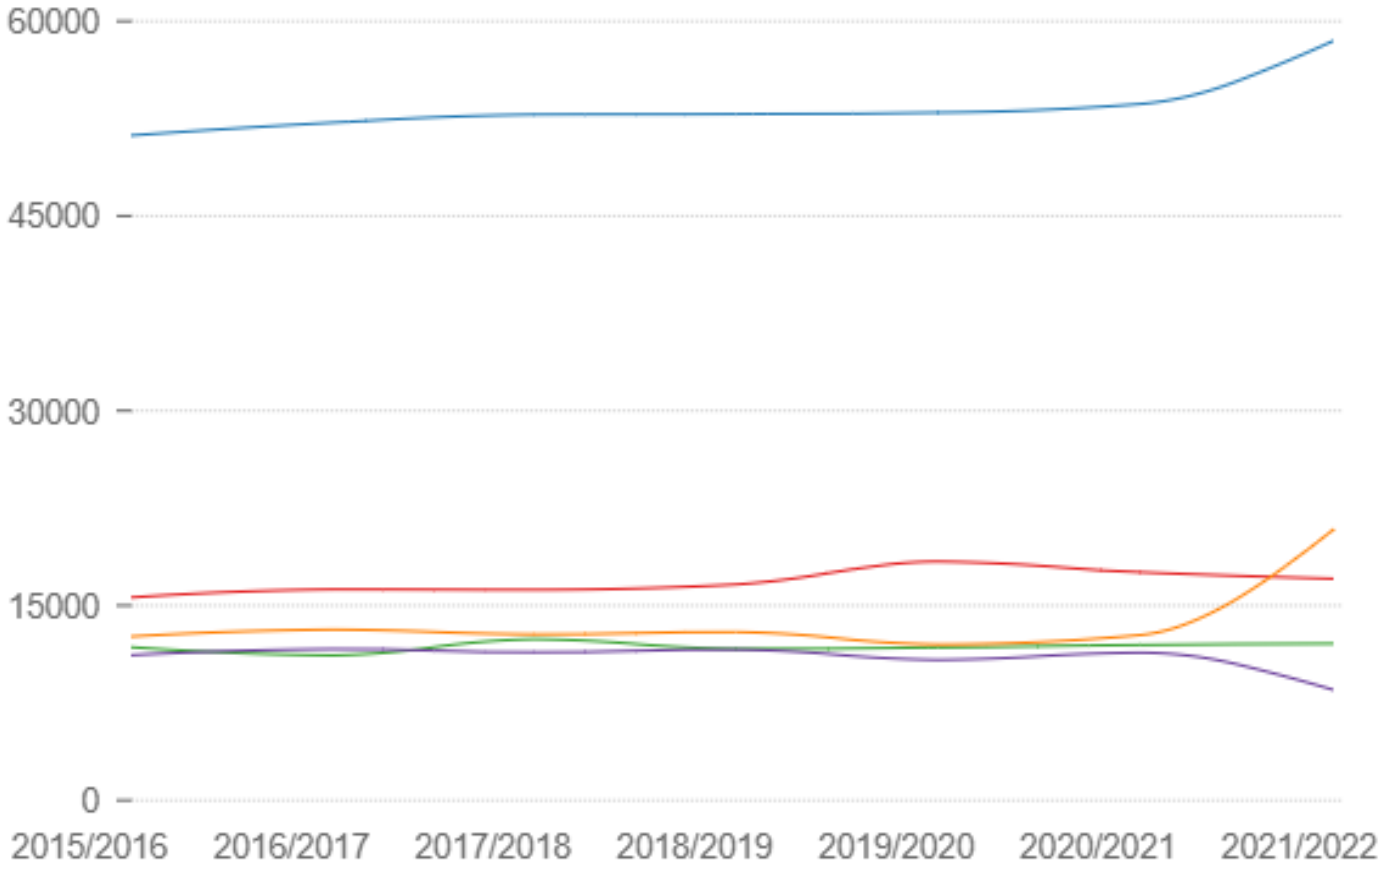

## تطور استهلاك الطاقة النهائي طبقا للقطاع

● الإجمالي ● المنازل ● الصناعة ● النقل ● أخرى (زيوت وشحوم)

فترة النهاية:

2022

فترة البداية:

2016

الدورية:

سنوي