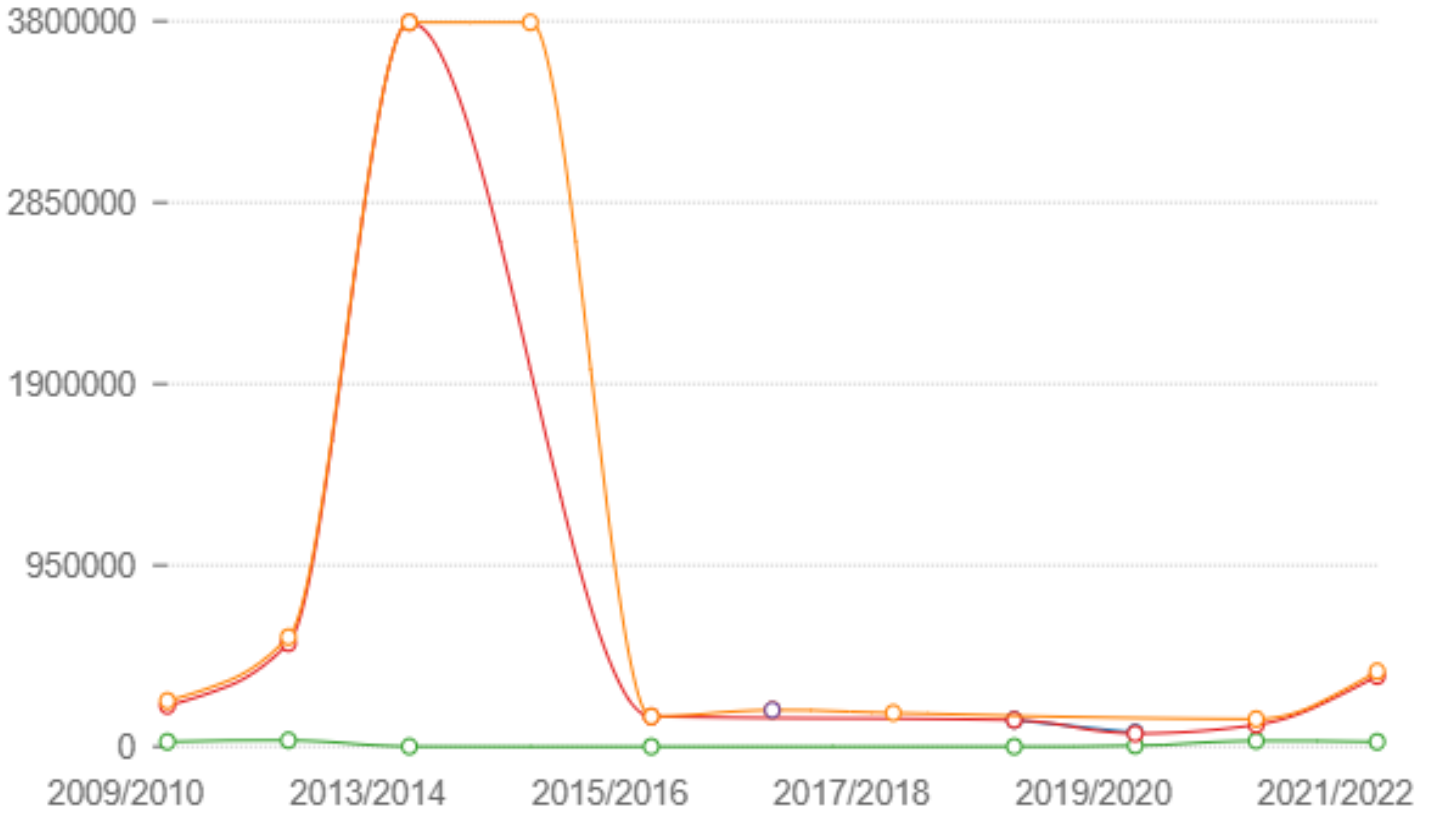

إجمالي كمية البخار المنتجة وتوزيعها

الإجمالي - أخري - توليد الكهرباء - إجمالي كمية البخار المنتجة
- كمية البخار المستقلة ذاتيا في محطات الكهرباء

فترة النهاية:

2022

فترة البداية:

2010

الدورية:

سنوي

الوحدة:

الكمية بالألف طن

المرجع:

الجهـاز المـركـزي للتعبئة العامة والإحصاء - إحصاءات الكهرباء والطاقة

ملاحظات إحصائية:

قد يكون هناك فروقات في التجميع

لمزيد من التفاصيل الرجوع للنشرة