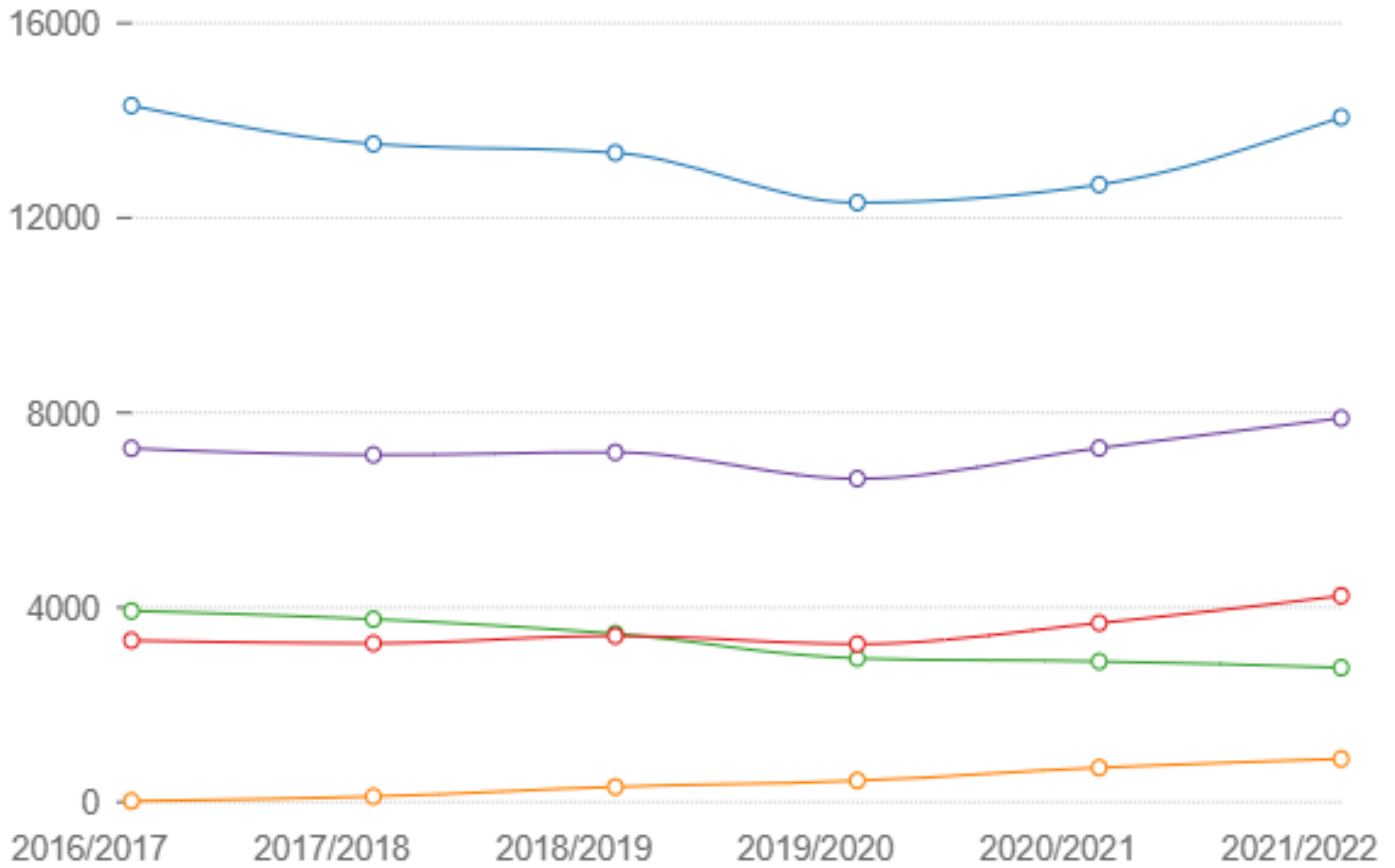

كمية الاستهلاك المحلي من البنزين بأنواعه والسولار

السولار - بنزين 80 - بنزين 92 - بنزين 95 - إجمالي البنزين

فترة النهاية:
2022

فترة البداية:
2017

الدورية:
سنوي

الوحدة:
الكمية بالآلاف طن

المرجع:

الجهـاز المـركـزي للتـعبئة العامة والإحصاء - إحصاءات الكهرباء والطاقة

ملاحظات إحصائية:

لمزيد من التفاصيل الرجوع للنشرة

قد يكون هناك فروقات في التجميع

قد يكون هناك فروقات في التجميع

لمزيد من التفاصيل الرجوع للنشرة