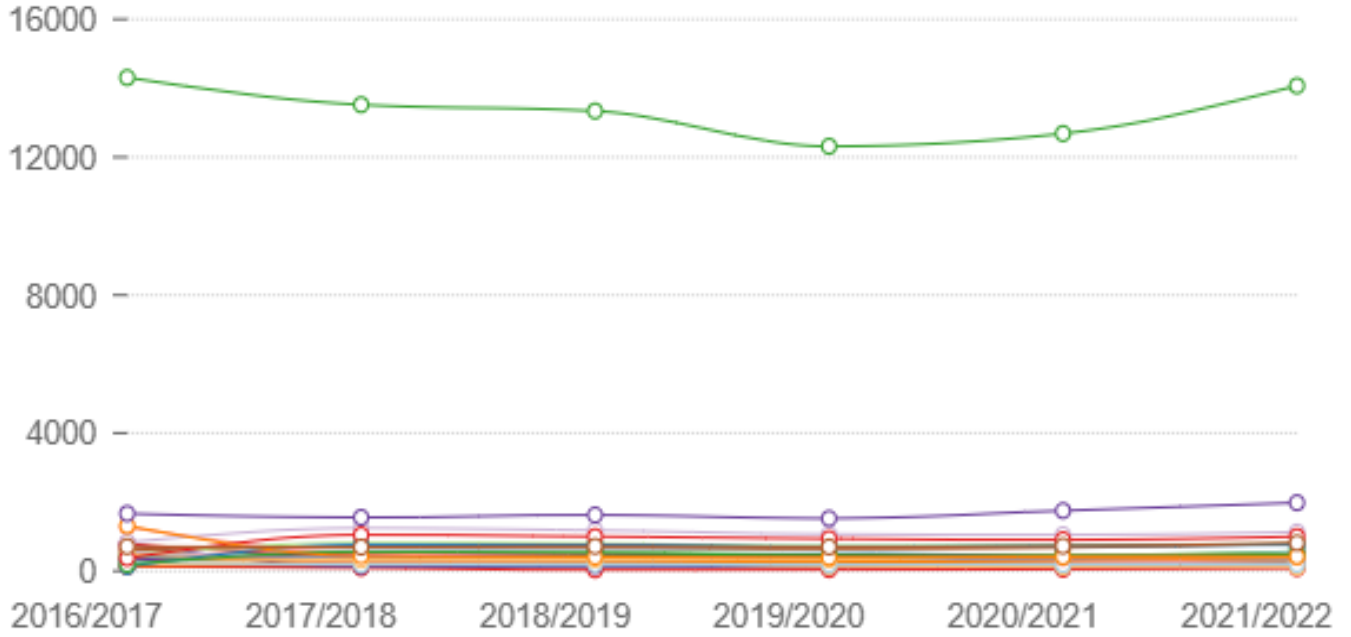

## كمية الاستهلاك المحلي من البنزين طبقا للمحافظات

الوادى الجديد - مطروح - شمال سيناء - جنوب سيناء - الأقصر - الفيوم  
البحر الأحمر - كفر الشيخ - بني سويف - بورسعيد - دمياط - الإسماعيلية  
الإجمالي - المنوفية - سوهاج - المنيا - السويس - قنا - الشرقية - أسيوط  
أسوان - البحيرة - الدقهلية - القليوبية - الجيزة - الغربية - القاهرة  
الأسكندرية

فترة النهاية:

2022

فترة البداية:

2017

الدورية:

سنوي

الوحدة:

الكمية بالألف طن

المرجع:

الجهاز المركزي للتعبئة العامة والإحصاء - إحصاءات الكهرباء والطاقة

ملاحظات إحصائية:

لمزيد من التفاصيل الرجوع للنشرة

قد يكون هناك فروقات في التجميع

قد يكون هناك فروقات في التجميع

لمزيد من التفاصيل الرجوع للنشرة

## كمية الاستهلاك المحلي من السولار طبقا للمحافظات

الوادي الجديد - مطروح - شمال سيناء - جنوب سيناء - الأقصر - الفيوم  
 البحر الأحمر - كفر الشيخ - بني سويف - بورسعيد - دمياط - الإسماعيلية  
 الإجمالي - المنوفية - سوهاج - المنيا - السويس - قنا - الشرقية - أسيوط  
 أسوان - البحيرة - الدقهلية - القليوبية - الجيزة - الغربية - القاهرة  
 الأسكندرية