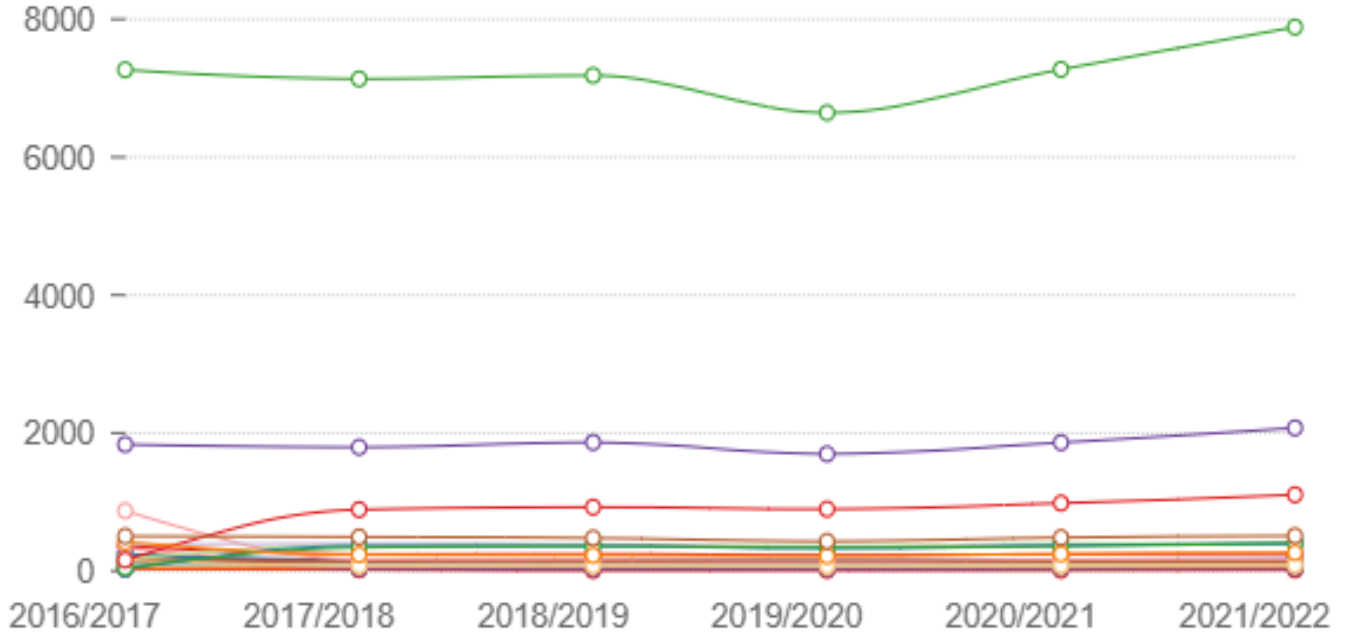

## كمية الاستهلاك المحلي من البنزين طبقا للمحافظات

الوادى الجديد - مطروح - شمال سيناء - جنوب سيناء - الأقصر - الفيوم  
البحر الأحمر - كفر الشيخ - بني سويف - بورسعيد - دمياط - الإسماعيلية  
الإجمالي - المنوفية - سوهاج - المنيا - السويس - قنا - الشرقية - أسيوط  
أسوان - البحيرة - الدقهلية - القليوبية - الجيزة - الغربية - القاهرة  
الأسكندرية

فترة النهاية:

2022

فترة البداية:

2017

الدورية:

سنوي

الوحدة:

الكمية بالألف طن

## كمية الاستهلاك المحلي من البنزين بأنواعه والسولار

السولار - بنزين 80 - بنزين 92 - بنزين 95 - إجمالي البنزين

فترة النهاية:  
2022

فترة البداية:  
2017

الدورية:  
سنوي

الوحدة:  
الكمية بالآلاف طن

المرجع:

الجهـاز المـركـزي للتـعبئة العامة والإحصاء - إحصاءات الكهرباء والطاقة