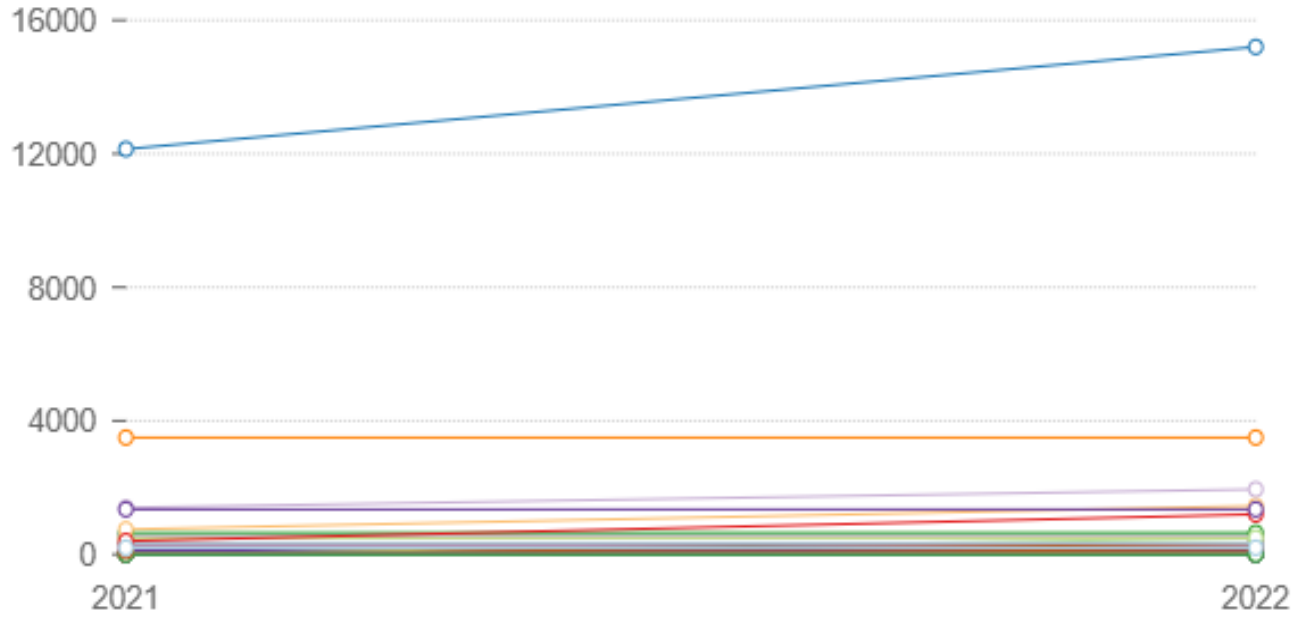

كمية المخلفات المعاد تدويرها طبقا للمحافظات

الوادى الجديد - شمال سيناء - جنوب سيناء - الأقصر - الفيوم - البحر الأحمر - كفر الشيخ - بني سويف - بورسعيد - دمياط - الإسماعيلية - الإجمالي - المنوفية - سوهاج - المنيا - السويس - قنا - الشرقية - أسيوط - أسوان - البحيرة - الدقهلية - القليوبية - الجيزة - الغربية - القاهرة - الأسكندرية - جنوب الصعيد - مرسى مطروح

فترة النهاية:

2022

فترة البداية:

2021

الدورية:

سنوي

الوحدة:

طن/يوم