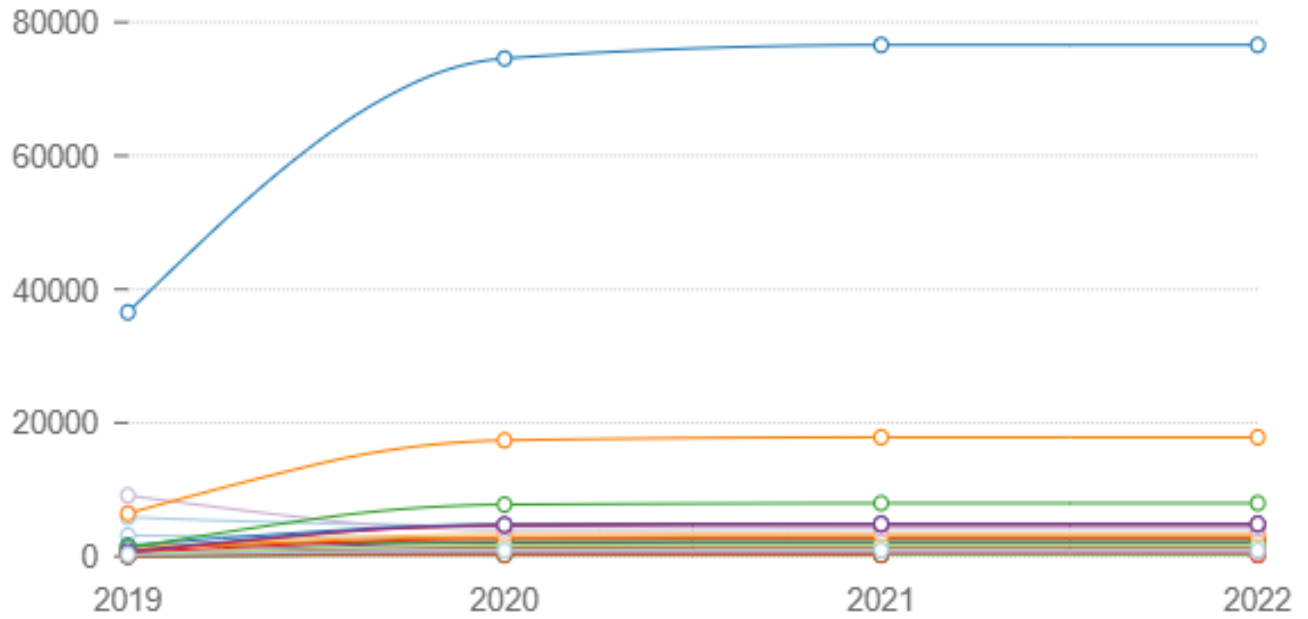

كمية المخلفات البلدية المتولدة طبقا للمحافظات

الوادي الجديد - شمال سيناء - جنوب سيناء - الأقصر - الفيوم - البحر الأحمر - كفر الشيخ - بني سويف - بورسعيد - دمياط - الإسماعيلية - الإجمالي - المنوفية - سوهاج - المنيا - السويس - قنا - الشرقية - أسيوط - أسوان - البحيرة - الدقهلية - القليوبية - الجيزة - الغربية - القاهرة - الأسكندرية - جنوب الصعيد - مرسى مطروح

فترة النهاية:

2022

فترة البداية:

2019

الدورية:

سنوي

الوحدة:

طن/يوم