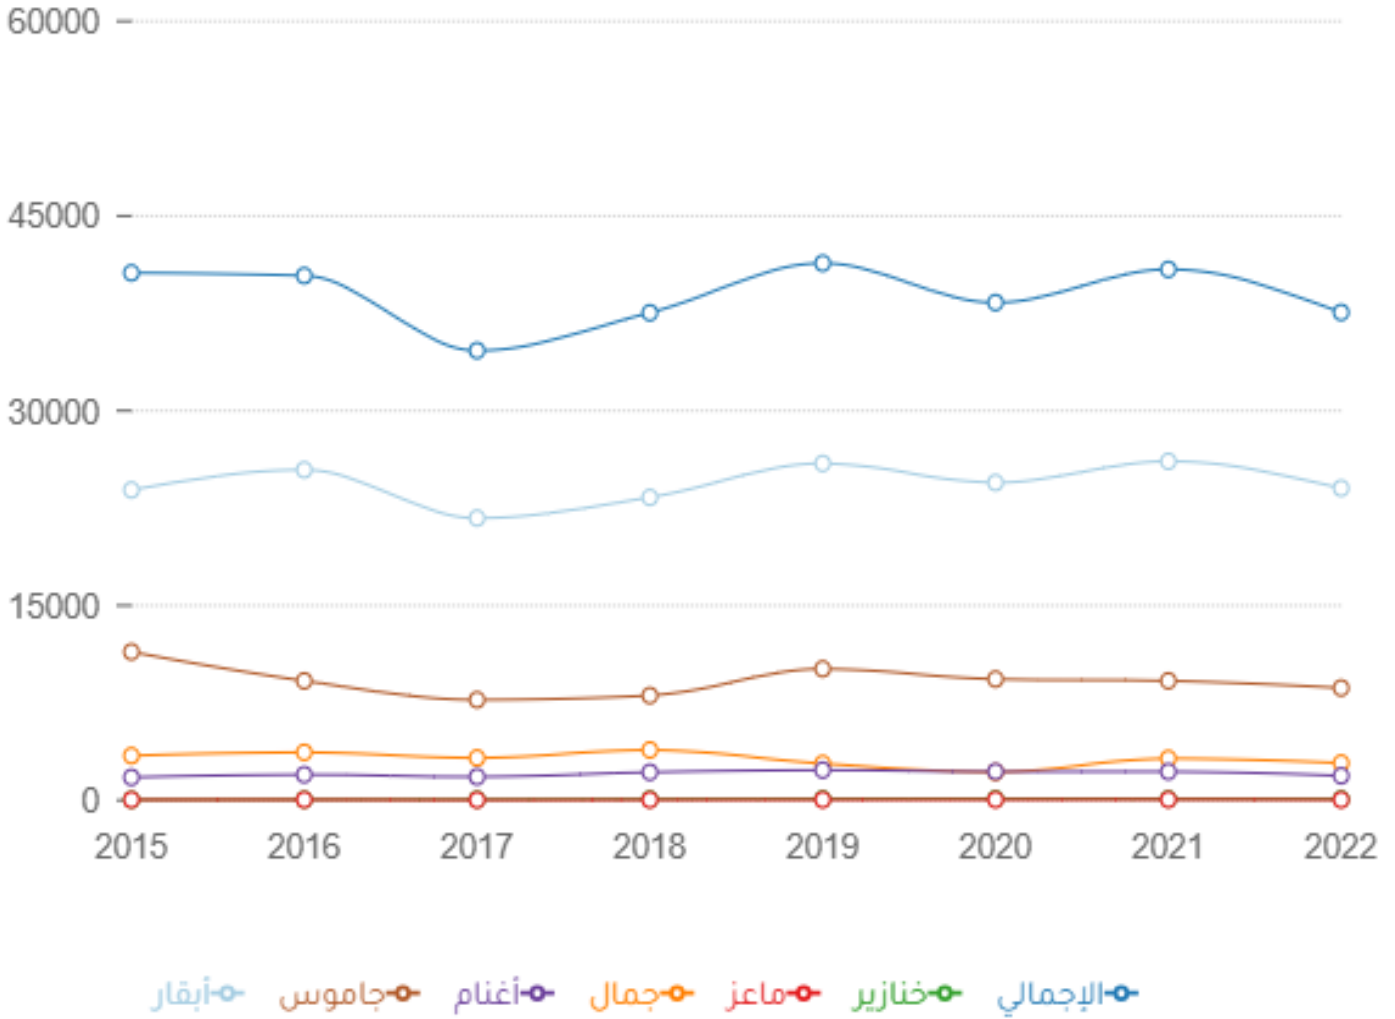

كميات العظام لبعض أنواع مذبوحات الماشية داخل المجازر والسلخانات الحكومية

فترة النهاية:

2022

فترة البداية:

2015

الدورية:

سنوي

الوحدة: