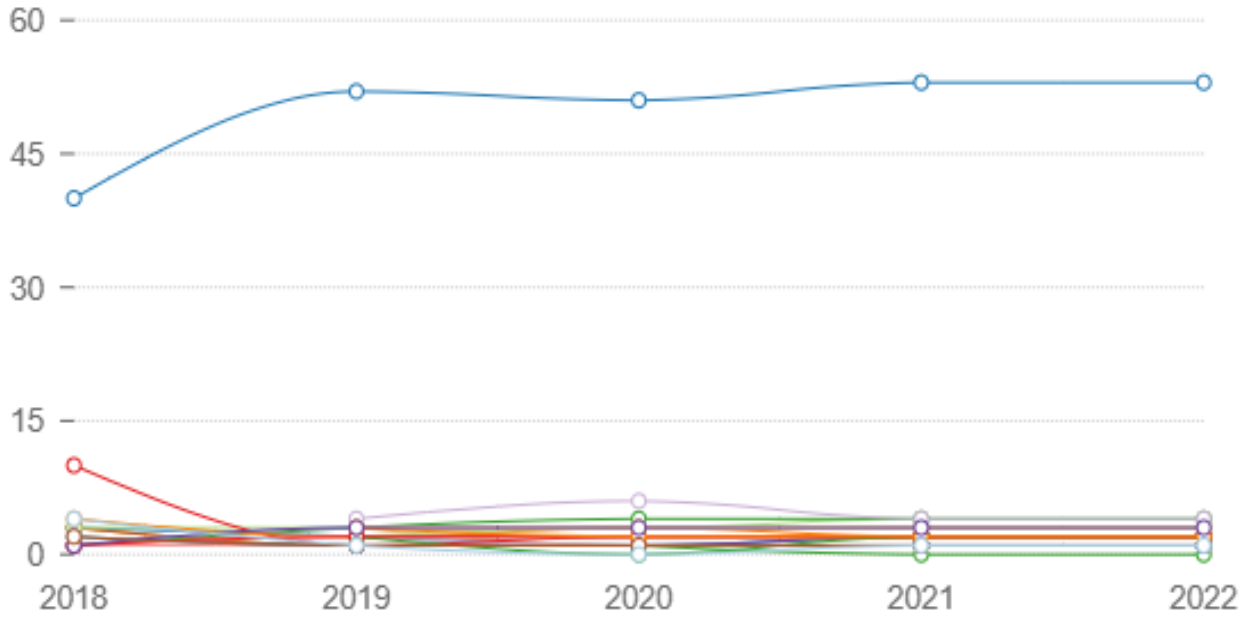

عدد مصانع تدوير القمامة طبقا للمحافظات

الوادي الجديد - شمال سيناء - جنوب سيناء - الأقصر - الفيوم - البحر الأحمر
 كفر الشيخ - بني سويف - بورسعيد - دمياط - الإسماعيلية - الإجمالي - المنوفية
 سوهاج - المنيا - السويس - قنا - الشرقية - أسيوط - أسوان - البحيرة
 الدقهلية - القليوبية - الجيزة - الغربية - القاهرة - الأسكندرية - جنوب الصعيد
 مصري مطروح

فترة النهاية:

2022

فترة البداية:

2018

الدورية:

سنوي

الوحدة:

عدد