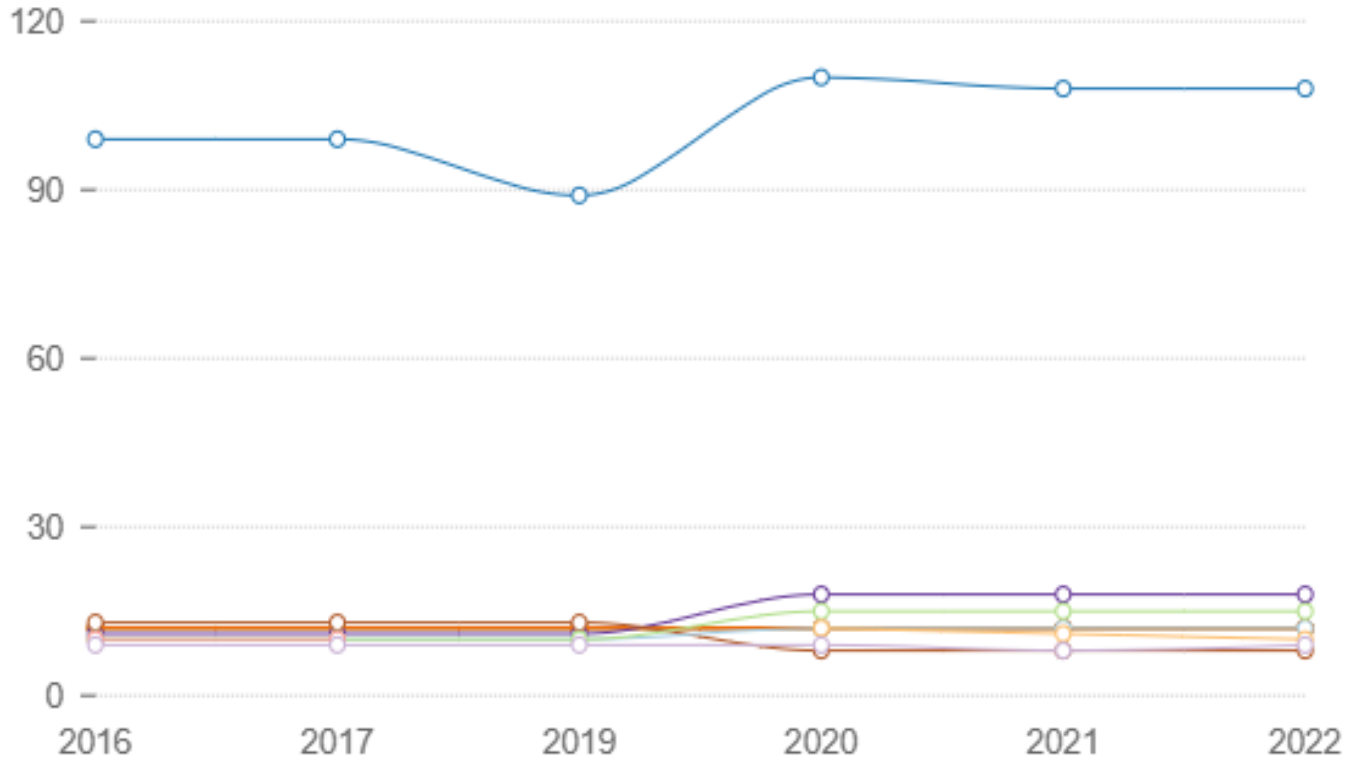

عدد محطات رصد مؤشرات جودة مياه بالبحيرات المصرية

● إجمالي ● بحيرة التمساح ● بحيرة البرلس ● بحيرة البردويل ● بحيرة المنزلة
● البحيرات المرة ● بحيرة مريوط ● بحيرة قارون ● بحيرات وادي الريان ● بحيرة الريان ● بحيرة إدكو

فترة النهاية:

2022

فترة البداية:

2016

الدورية:

سنوي

الوحدة:

عدد