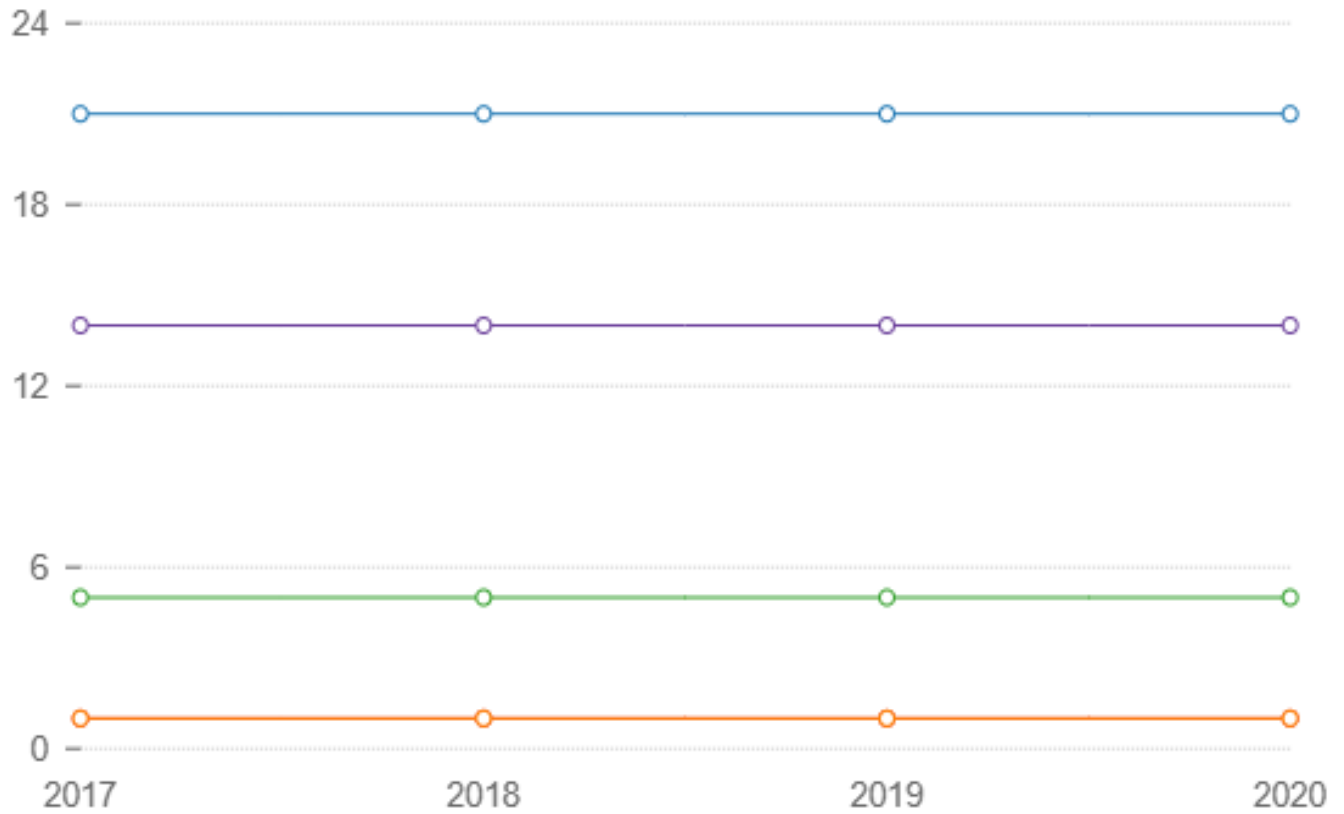

## القائمة الحمراء للفراشات طبقا لحالة التهديد

● الإجمالي ● معلومات غير متاحة ● مهدد بالانقراض ● مهدد بالانقراض بشكل حرج  
● معرض للانقراض

فترة النهاية:

2020

فترة البداية:

2017

الدورية:

سنوي