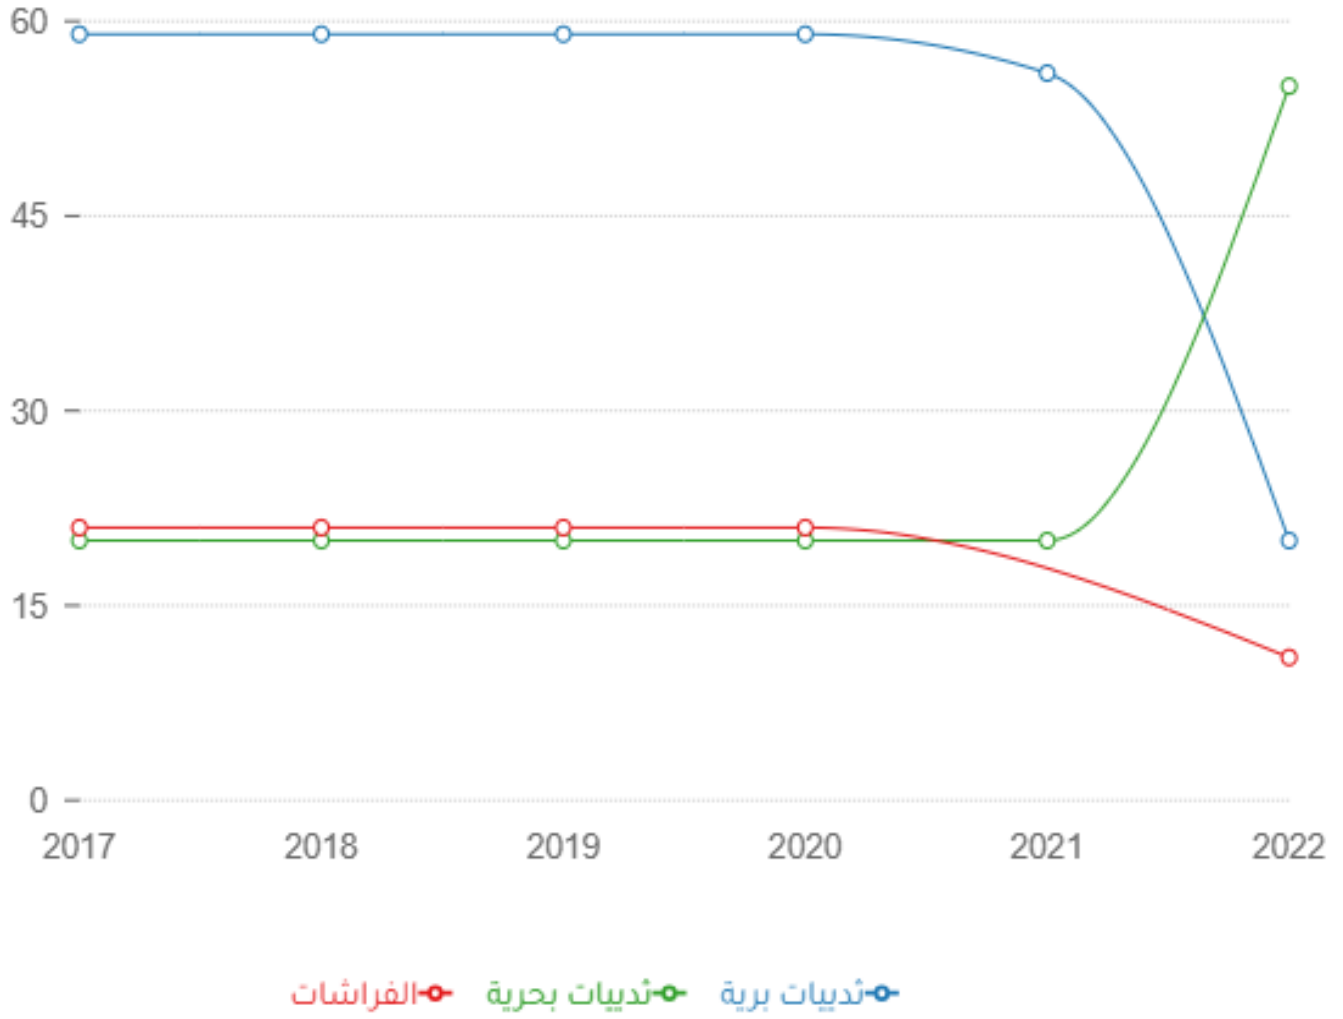

القائمة الحمراء للثدييات والفراشات المصرية طبقا للنوع

فترة النهاية:
2022

فترة البداية:
2017

الدورية:
سنوي

الوحدة:
عدد

المرجع:

الجهـاز المـركـزي للتـعبئة العامة والإحصاء - إحصاءات البيئة

ملاحظات إحصائية: