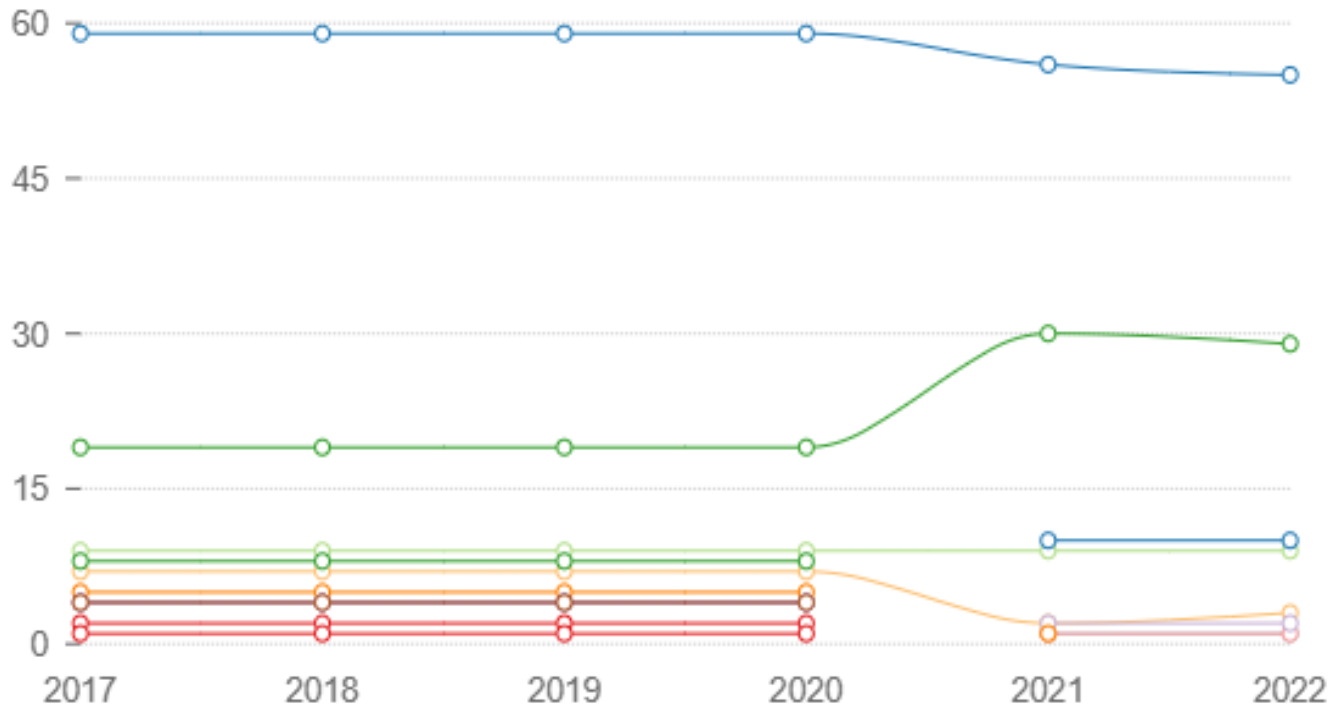

## القائمة الحمراء للتهديدات البرية طبقا لحالة التهديد

- الإجمالي - غير مهدد - غير مهدد بشدة - في خطر - في خطر شديد - لم يتم تقييمها  
 - قريب من التهديد - معلومات غير متاحة - منقرض في البرية - مهدد بالانقراض  
 - مهدد بالانقراض بشكل حرج - معرض للانقراض - معرض للتهديد - منقرض من الطبيعة  
 - منقرض على مستوى الإقليم

فترة النهاية:

2022

فترة البداية:

2017

الدورية:

سنوي

الوحدة:

عدد