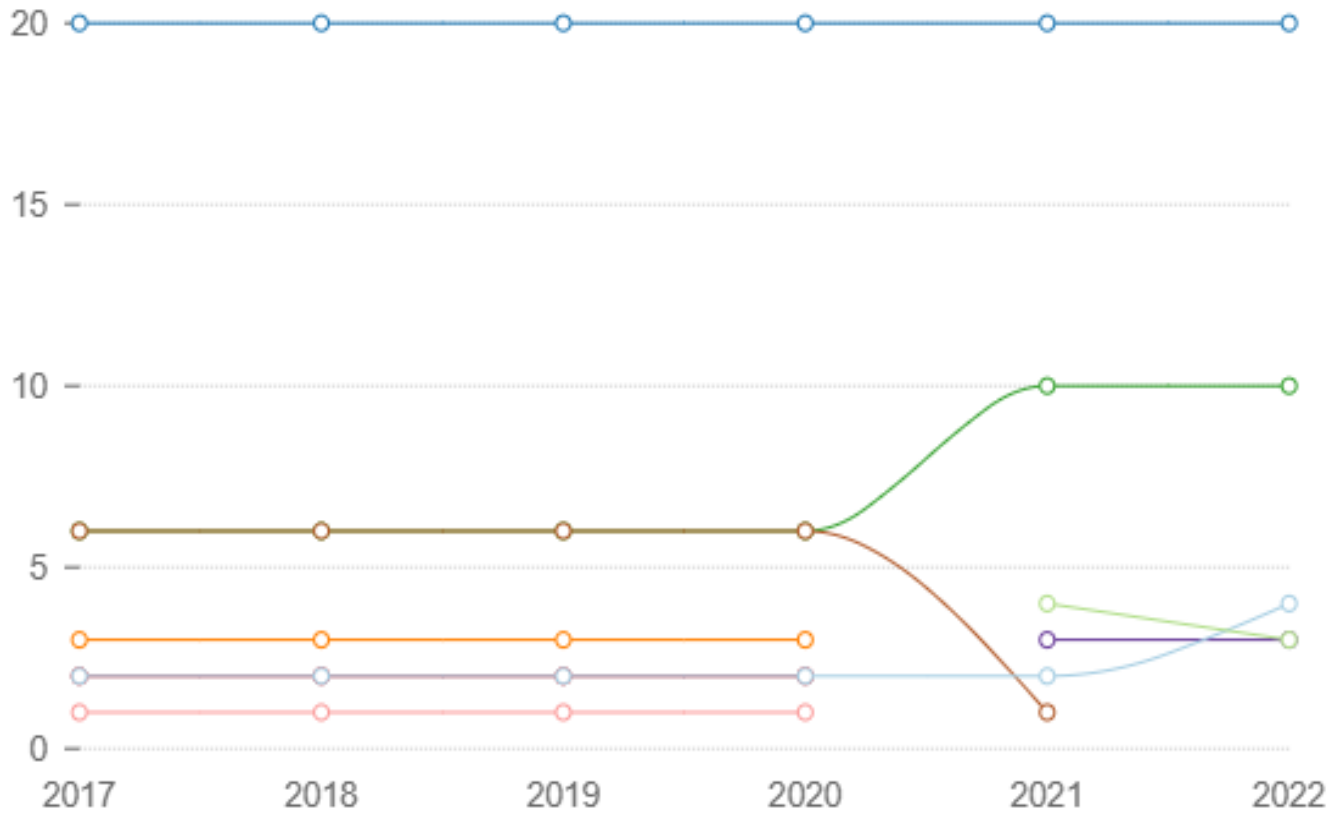

القائمة الحمراء للثدييات البحرية طبقا لحالة التهديد

● إجمالي ● غير مهدد ● غير مهدد بشدة ● في خطر ● قريب من التهديد
● معلومات غير متاحة ● مهدد بالانقراض ● معرض للانقراض ● معرض للتهديد

فترة النهاية:

2022

فترة البداية: