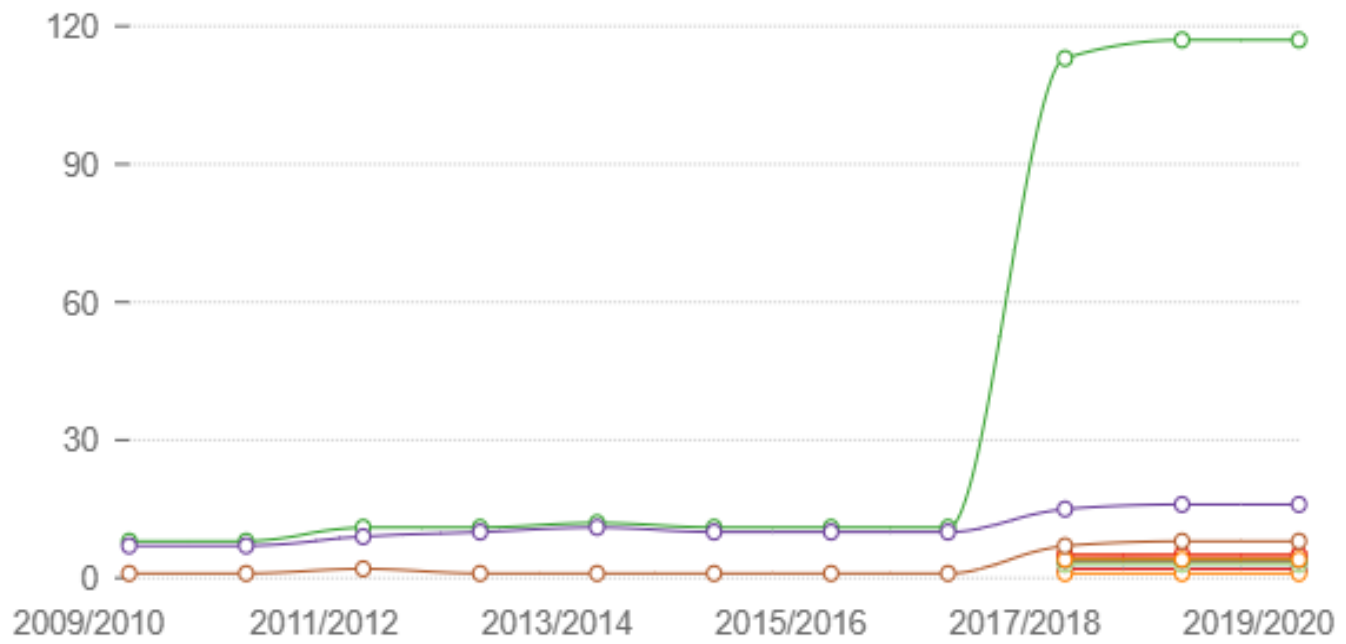

## عدد المنشآت التجارية للقطاع العام / الأعمال العام بتجارة التجزئة طبقا للمحافظات

الوادي الجديد - مطروح - شمال سيناء - جنوب سيناء - الأقصر - الفيوم - البحر الأحمر - كفر الشيخ - بني سويف - بورسعيد - دمياط - الإسماعيلية - الإجمالي - المنوفية - سوهاج - المنيا - السويس - قنا - الشرقية - أسيوط - أسوان - البحيرة - الدقهلية - القليوبية - الجيزة - الغربية - القاهرة - الأسكندرية

فترة النهاية:

2020

فترة البداية:

2010

الدورية:

سنوي

الوحدة:

عدد