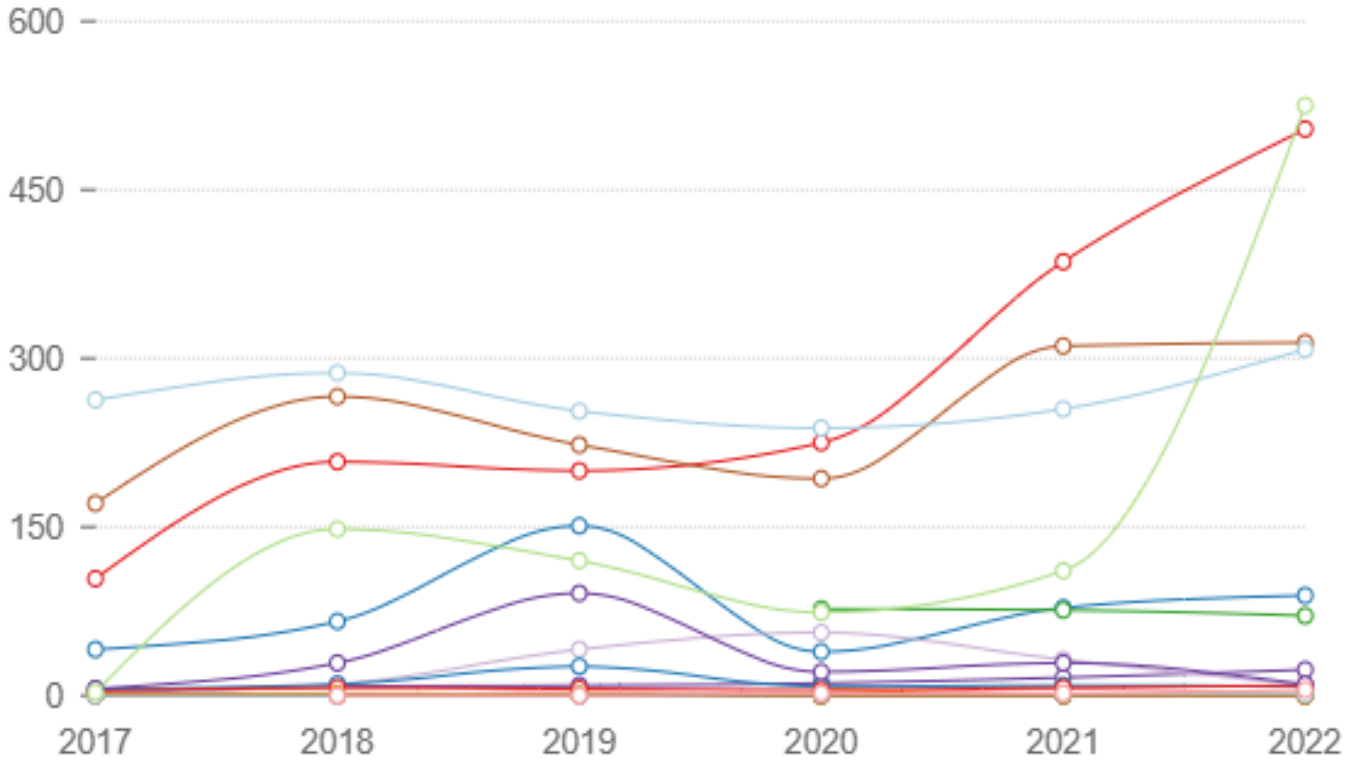

واردات التجارة البينية مع دول تجمع الكوميسا

ليبيا - تونس - السودان - الصومال - اوغندا - زامبيا - كينيا - سيشل
 - سوازيلاند - جزر القمر - زيمبابوي - اثيوبيا - موريشيوس - جيبوتي - اريتريا
 - مالوي - بروندي - رواندا - الكونغو - مدغشقر

فترة النهاية:

2022

فترة البداية:

2017

الدورية:

سنوي

الوحدة:

مليون دولار