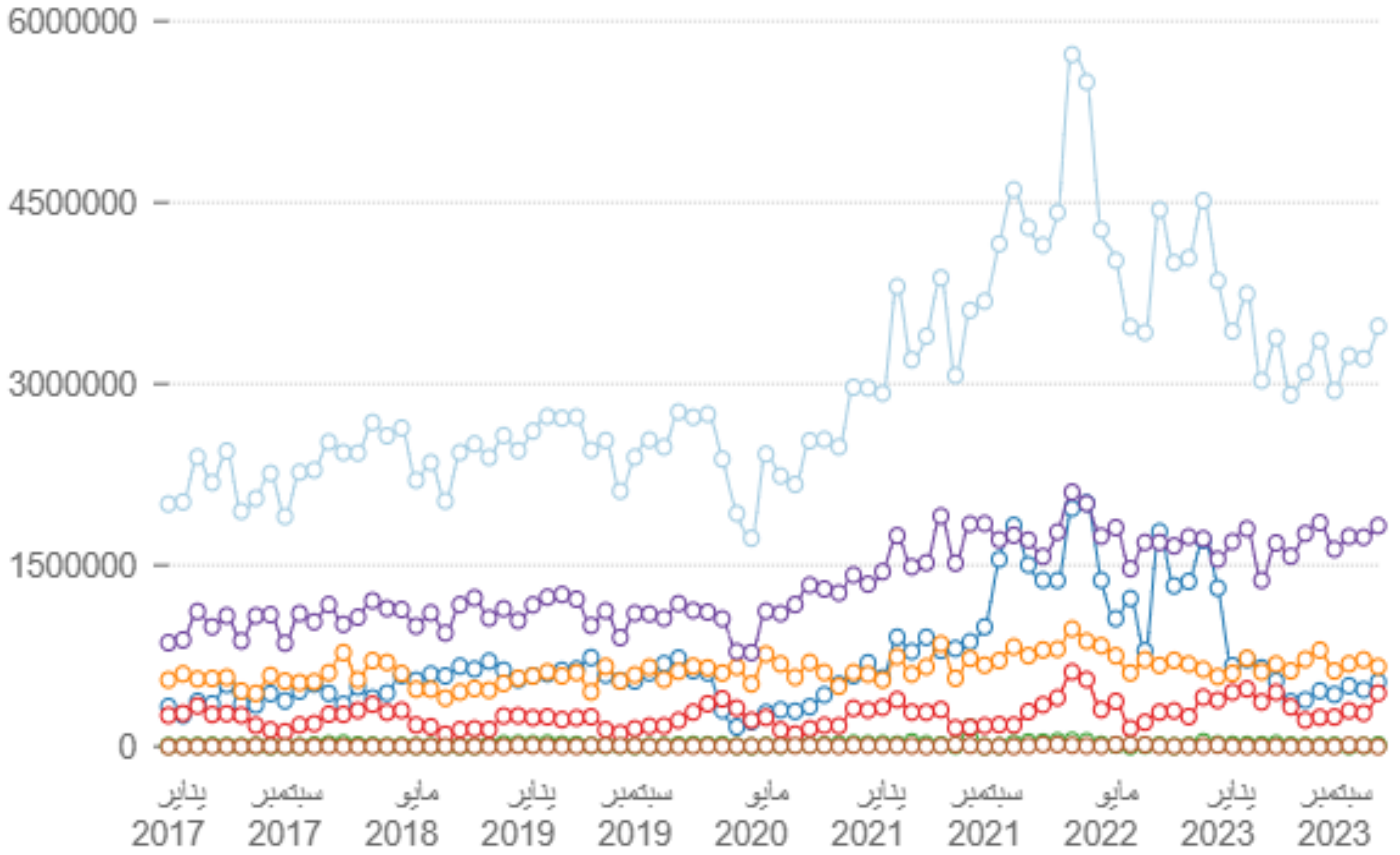

إجمالي حركة التجارة للصادرات الوطنية طبقا لدرجة التصنيع والاستخدام

السلع تامة التصنيع - السلع نصف مصنعة - المواد الخام - القطن الخام - الوقود - الطاقة الكهربائية - جملة الصادرات الوطنية

فترة النهاية:

ديسمبر 2023

فترة البداية:

يناير 2017

الدورية:

شهري

الوحدة:

الف دولار

المرجع:

الجهـاز المـركـزي للتعبئة العامة والإحصاء - التجارة الخارجية (النشرة الشهرية)